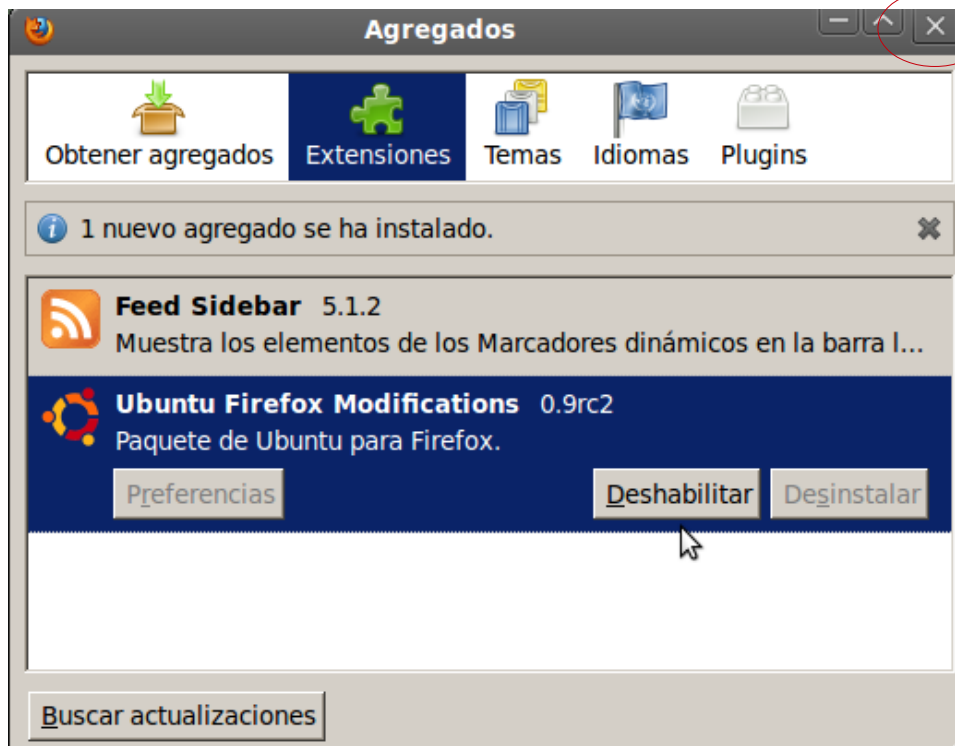

[Leer más](#)

- Una vez realizada la suscripción, se requiere habilitar el panel lateral para visualizar las novedades del sitio web. Para ello seleccionar: *Herramientas* y luego hacer click en *Agregados* o *Contenidos*.

- Luego en "Obtener agregados" u "Obtener Contenidos", ingresar en el Buscador: *Free Sidebar*, tal como indica la figura.

6. Ir a la opción *Agregar a Firefox*

7. Al desplegarse la siguiente advertencia, hacer click en *Instalar ahora*.

10. Una vez finalizada la instalación, se puede visualizar el ícono que permite acceder a las novedades

11. Al hacer click en el ícono, se despliega el panel lateral con el listado de novedades del sitio institucional del SUTEBA.