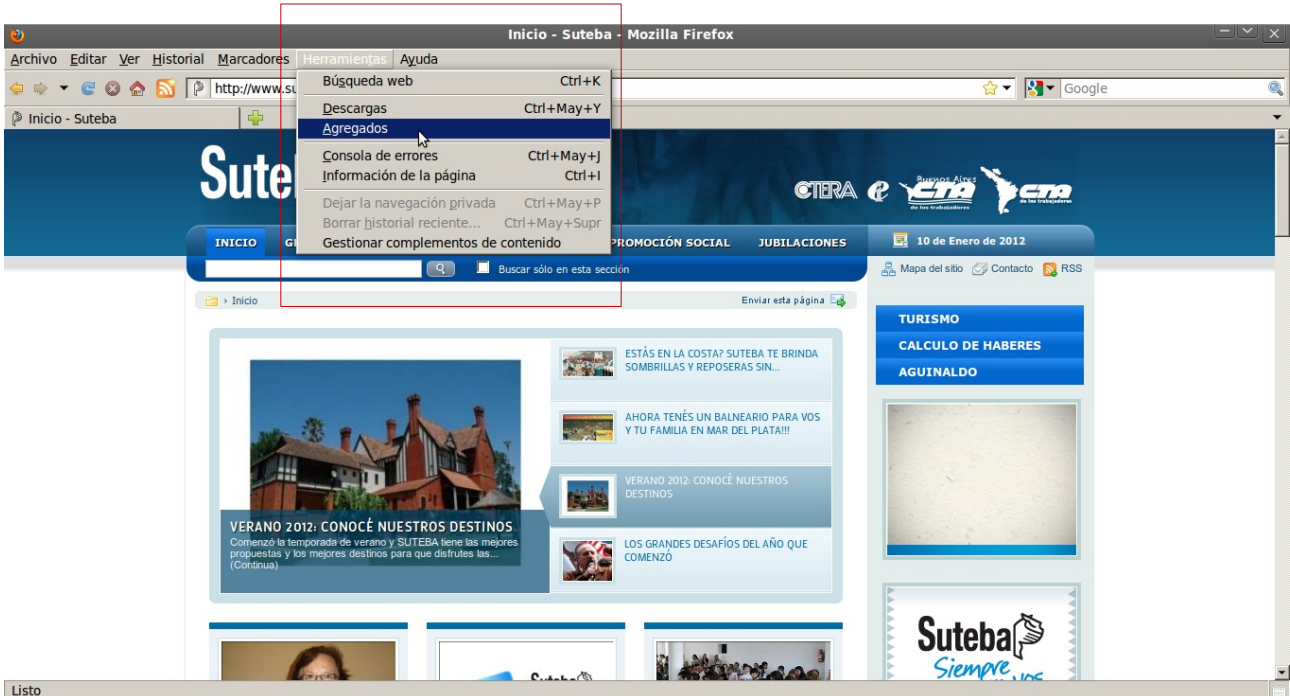

Suscribirse ahora

Suscribirse con marcador vivo

Nombre:

Carpeta:

Suteba - Sitio Institucional

Ultimas noticias

ESTÁS EN LA COSTA? SUTEBA TE BRINDA SOMBRILLAS Y REPOSERAS SIN CARGO DURANTE TODA TU ESTADÍA. APROVECHALAS!
09/01/12 12:02

Si estás en San Clemente, Santa Teresita, Villa Gesell o Necochea, en cualquiera de los hoteles que contrataste por SUTEBA, te brindamos durante tu estadía una sombrilla y dos reposeras SIN CARGO. Disfrutalas junto a tu grupo familiar y cuando te vas las devolvés para que otros compañeros y sus familias las puedan usar.

[Leer más](#)

- Una vez realizada la suscripción, se requiere habilitar el panel lateral para visualizar las novedades del sitio web. Para ello seleccionar: *Herramientas* y luego hacer click en *Agregados* o *Contenidos*.