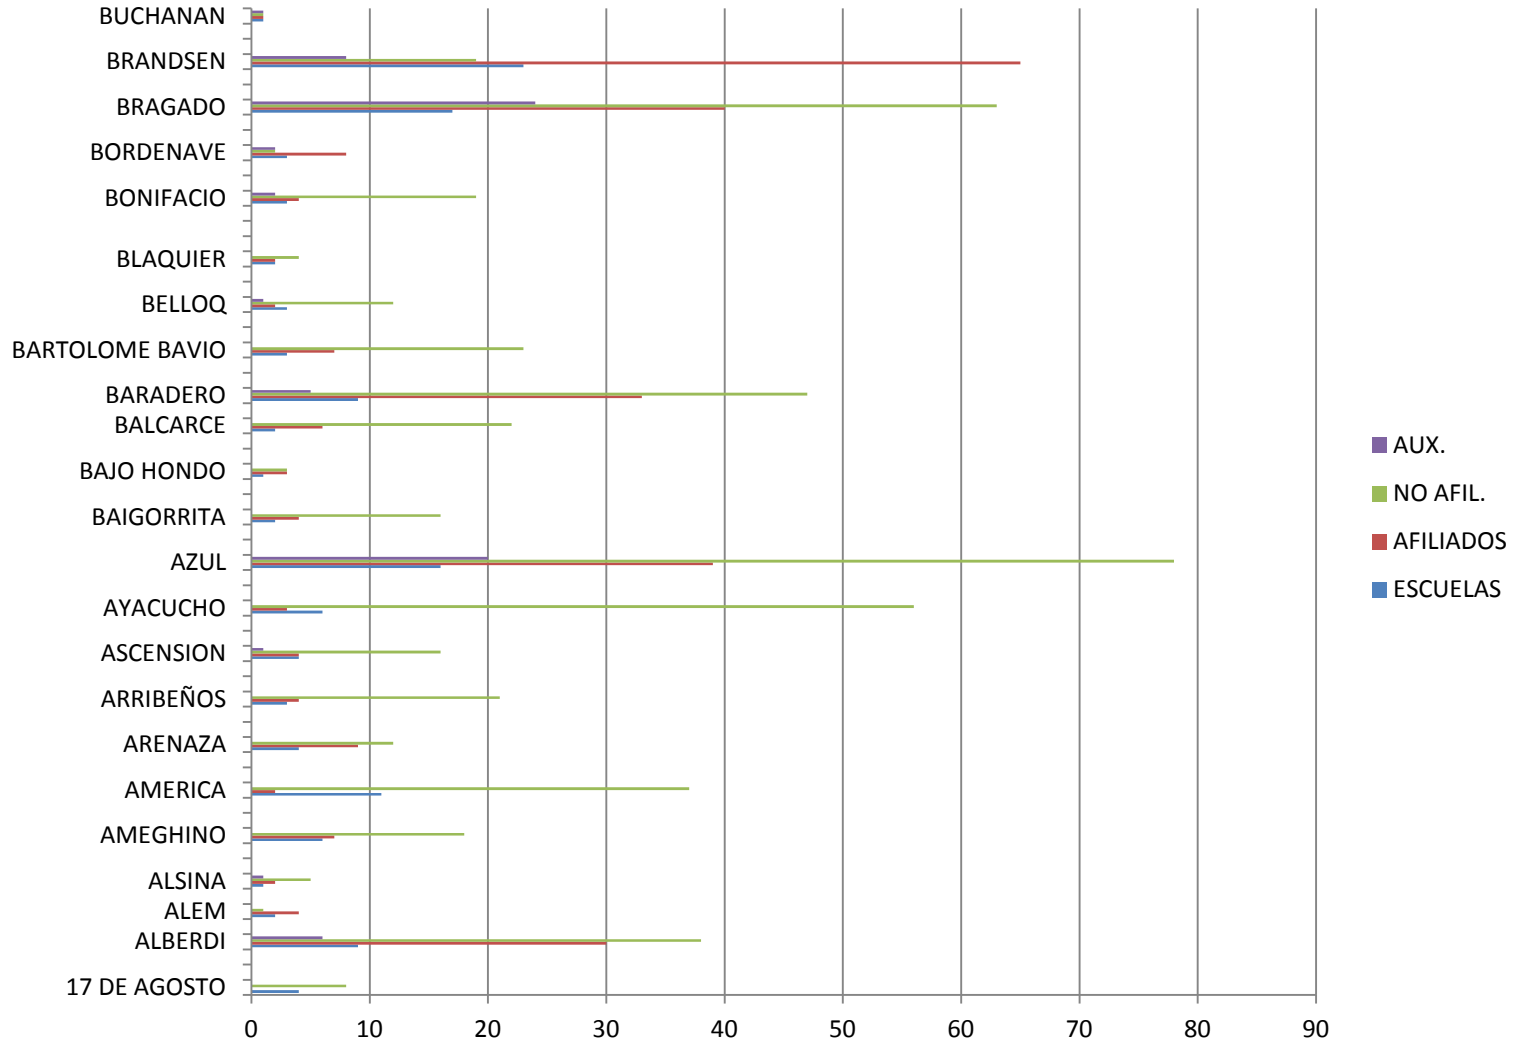

SUTEBA VA A LA ESCUELA

ACCIONES 2011

TOTAL ACCIONES 2011

CONURBANO: TOTAL ACCIONES 2011

CONURBANO

COMPARATIVO 2011 POR ZONAS

— NORTE — OESTE — SUR

CONURBANO DETALLE DE LAS ACCIONES POR LOCALIDAD

Zona

NORTE

CONURBANO DETALLE DE LAS ACCIONES POR LOCALIDAD

Zona

SUR

CONURBANO DETALLE DE LAS ACCIONES POR LOCALIDAD

Zona

ESTE OESTE

INTERIOR

INTERIOR: TOTAL ACCIONES 2011

DETALLE
POR
LOCALIDAD

INTERIOR

DETALLE
POR
LOCALIDAD

INTERIOR

DETALLE
POR
LOCALIDAD

INTERIOR

**DETALLE
POR
LOCALIDAD**

INTERIOR

COMPARATIVO 2011 CONURBANO / INTERIOR