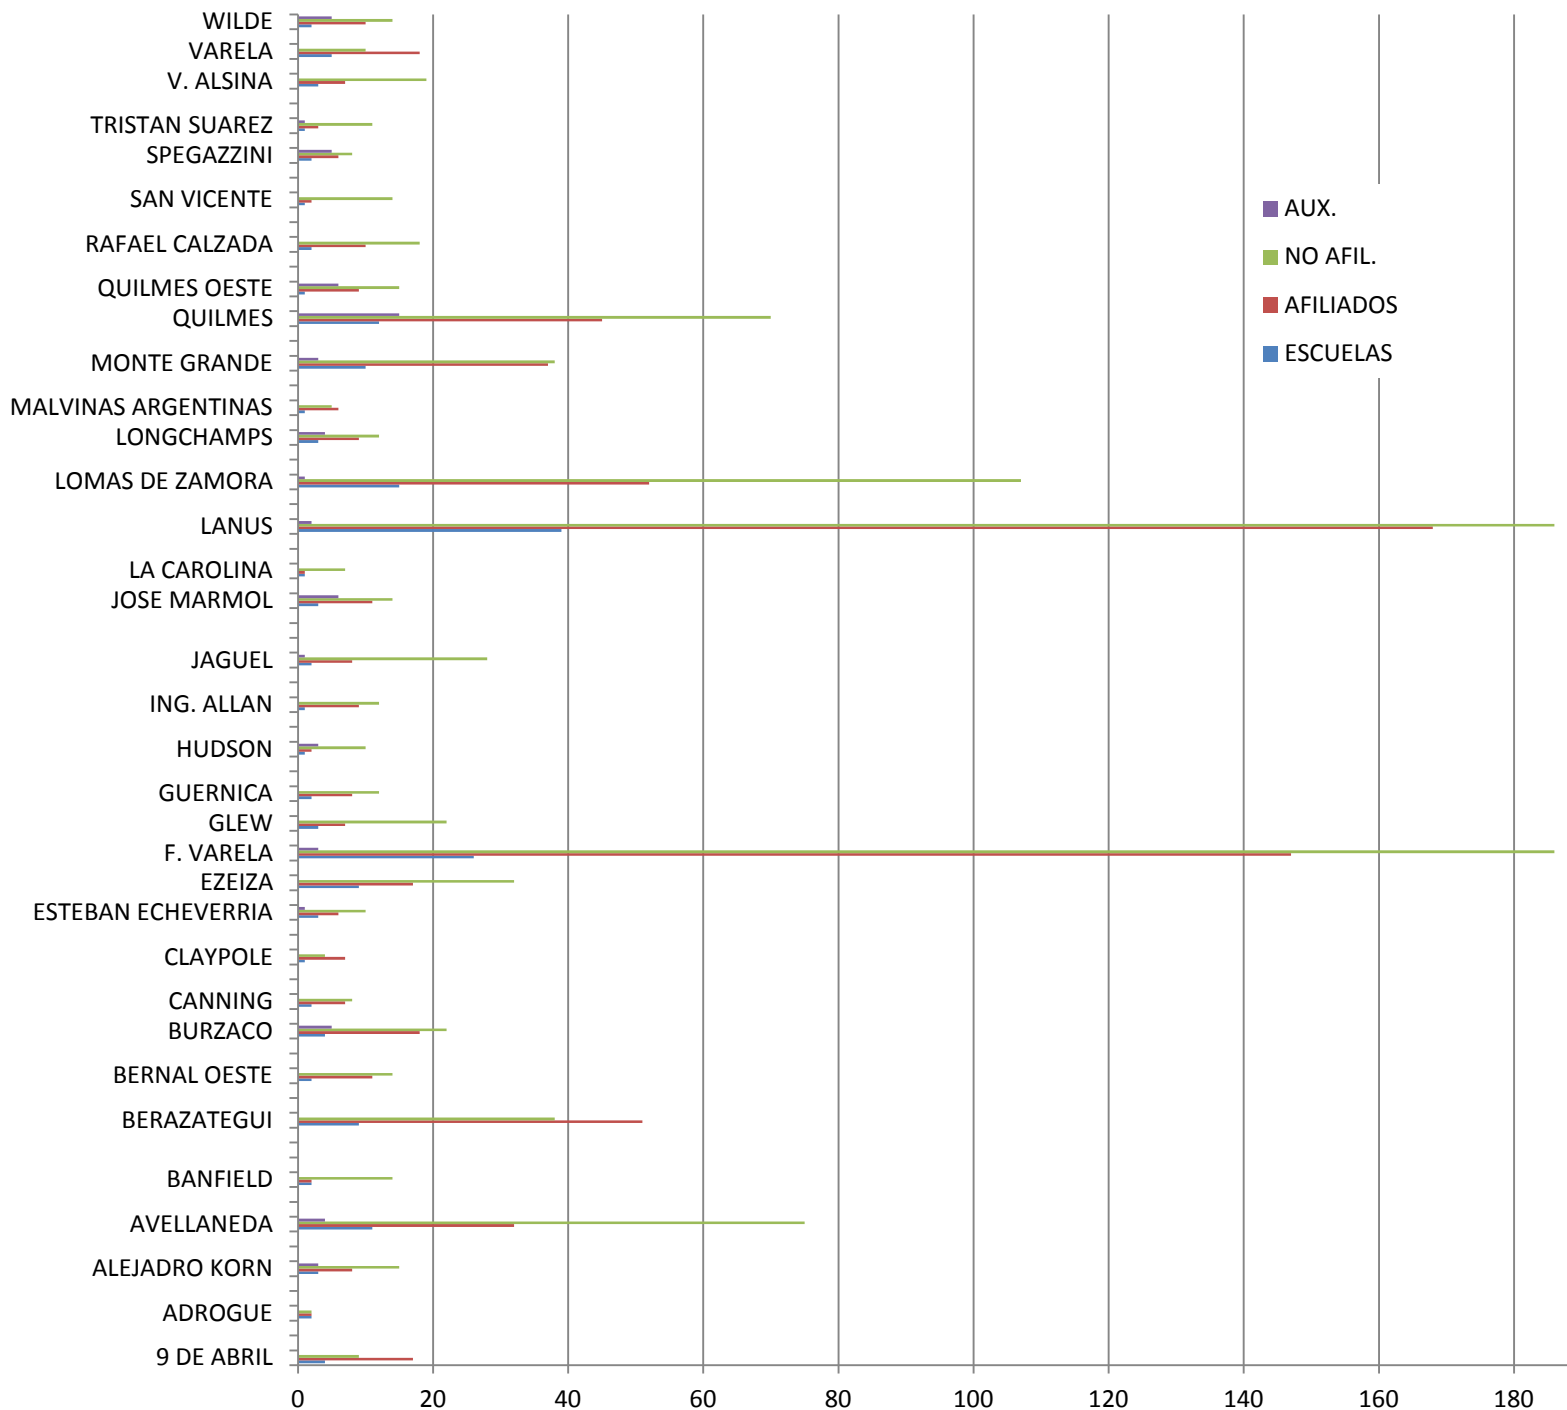

SUTEBA VA A LA ESCUELA

ACCIONES 2011

TOTAL ACCIONES 2011

CONURBANO: TOTAL ACCIONES 2011

CONURBANO

COMPARATIVO 2011 POR ZONAS

— NORTE — OESTE — SUR

CONURBANO DETALLE DE LAS ACCIONES POR LOCALIDAD

Zona

NORTE

CONURBANO DETALLE DE LAS ACCIONES POR LOCALIDAD

Zona

SUR

CONURBANO DETALLE DE LAS ACCIONES POR LOCALIDAD

Zona

ESTE OESTE

INTERIOR

INTERIOR: TOTAL ACCIONES 2011

DETALLE
POR
LOCALIDAD

INTERIOR

DETALLE
POR
LOCALIDAD

INTERIOR

DETALLE
POR
LOCALIDAD

INTERIOR

**DETALLE
POR
LOCALIDAD**

INTERIOR

COMPARATIVO 2011 CONURBANO / INTERIOR