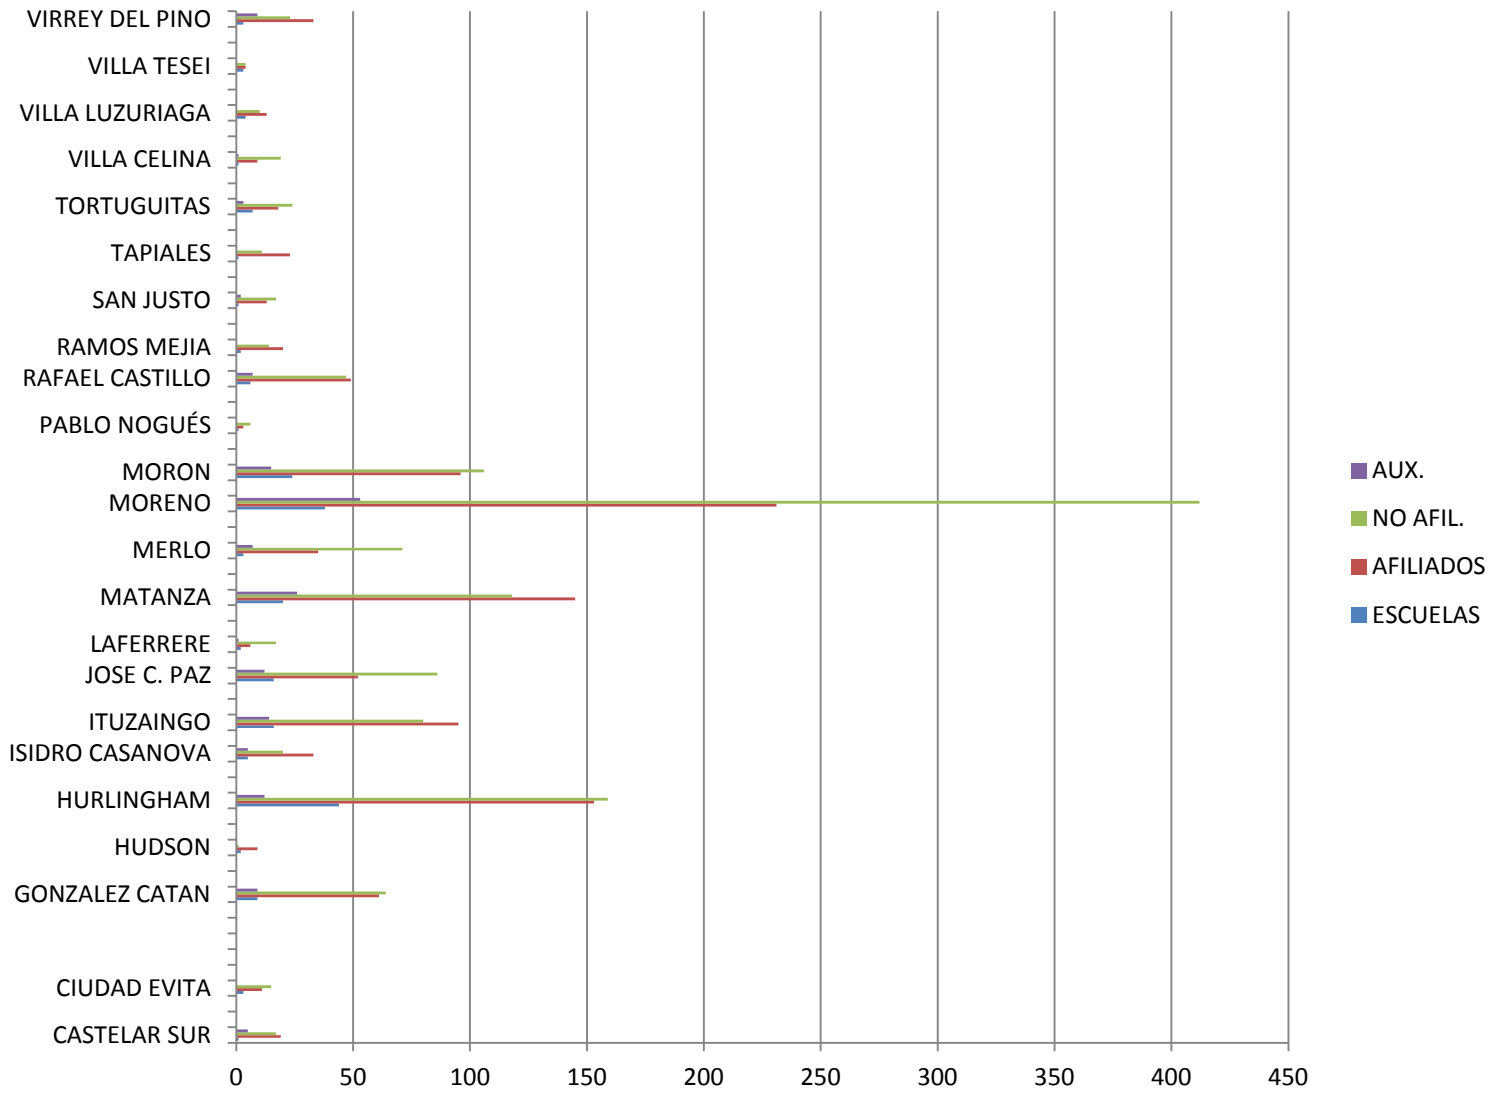

SUTEBA VA A LA ESCUELA

ACCIONES 2011

TOTAL ACCIONES 2011

CONURBANO: TOTAL ACCIONES 2011

CONURBANO

COMPARATIVO 2011 POR ZONAS

— NORTE — OESTE — SUR

CONURBANO DETALLE DE LAS ACCIONES POR LOCALIDAD

Zona

NORTE

CONURBANO DETALLE DE LAS ACCIONES POR LOCALIDAD

Zona

SUR

CONURBANO DETALLE DE LAS ACCIONES POR LOCALIDAD

Zona

ESTE OESTE

INTERIOR

INTERIOR: TOTAL ACCIONES 2011

DETALLE
POR
LOCALIDAD

INTERIOR

DETALLE
POR
LOCALIDAD

INTERIOR

DETALLE
POR
LOCALIDAD

INTERIOR

**DETALLE
POR
LOCALIDAD**

INTERIOR

COMPARATIVO 2011 CONURBANO / INTERIOR