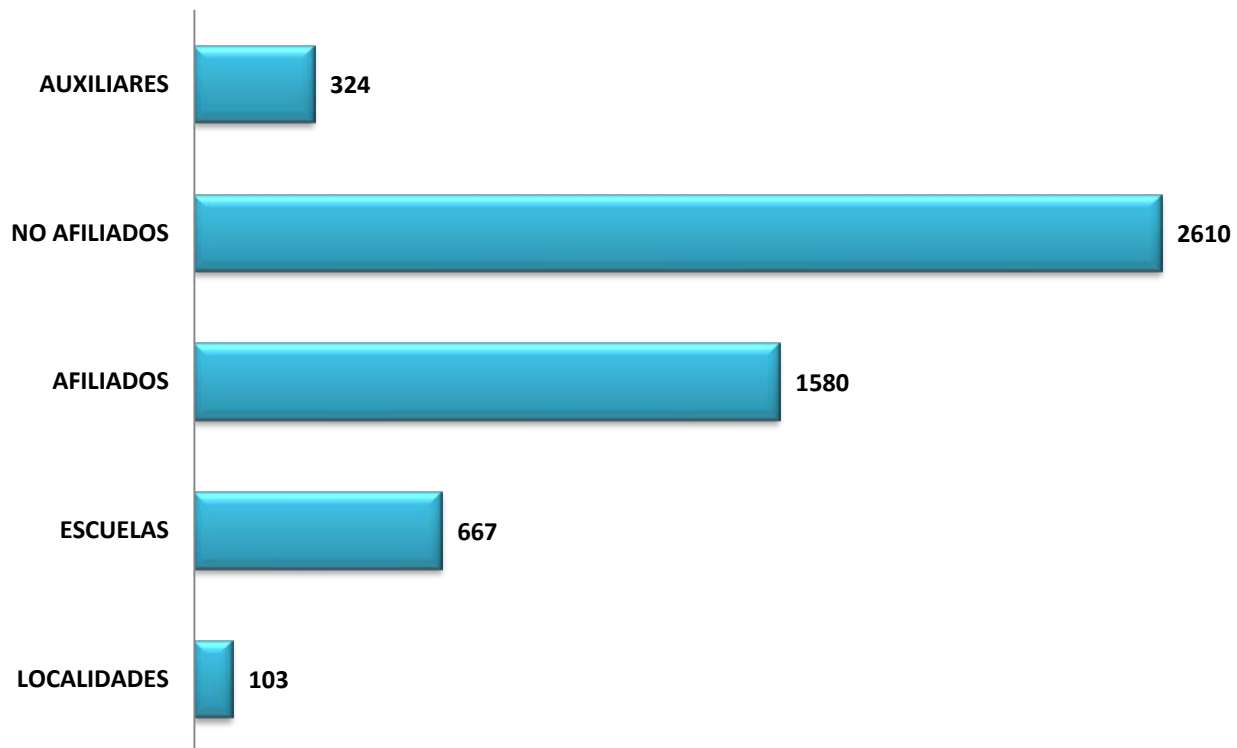

SUTEBA VA A LA ESCUELA

ACCIONES 2011

TOTAL ACCIONES 2011

CONURBANO: TOTAL ACCIONES 2011

CONURBANO

COMPARATIVO 2011 POR ZONAS

— NORTE — OESTE — SUR

CONURBANO DETALLE DE LAS ACCIONES POR LOCALIDAD

Zona

NORTE

CONURBANO DETALLE DE LAS ACCIONES POR LOCALIDAD

Zona

SUR

CONURBANO DETALLE DE LAS ACCIONES POR LOCALIDAD

Zona

ESTE OESTE

INTERIOR

INTERIOR: TOTAL ACCIONES 2011

DETALLE
POR
LOCALIDAD

INTERIOR

DETALLE
POR
LOCALIDAD

INTERIOR

DETALLE
POR
LOCALIDAD

INTERIOR