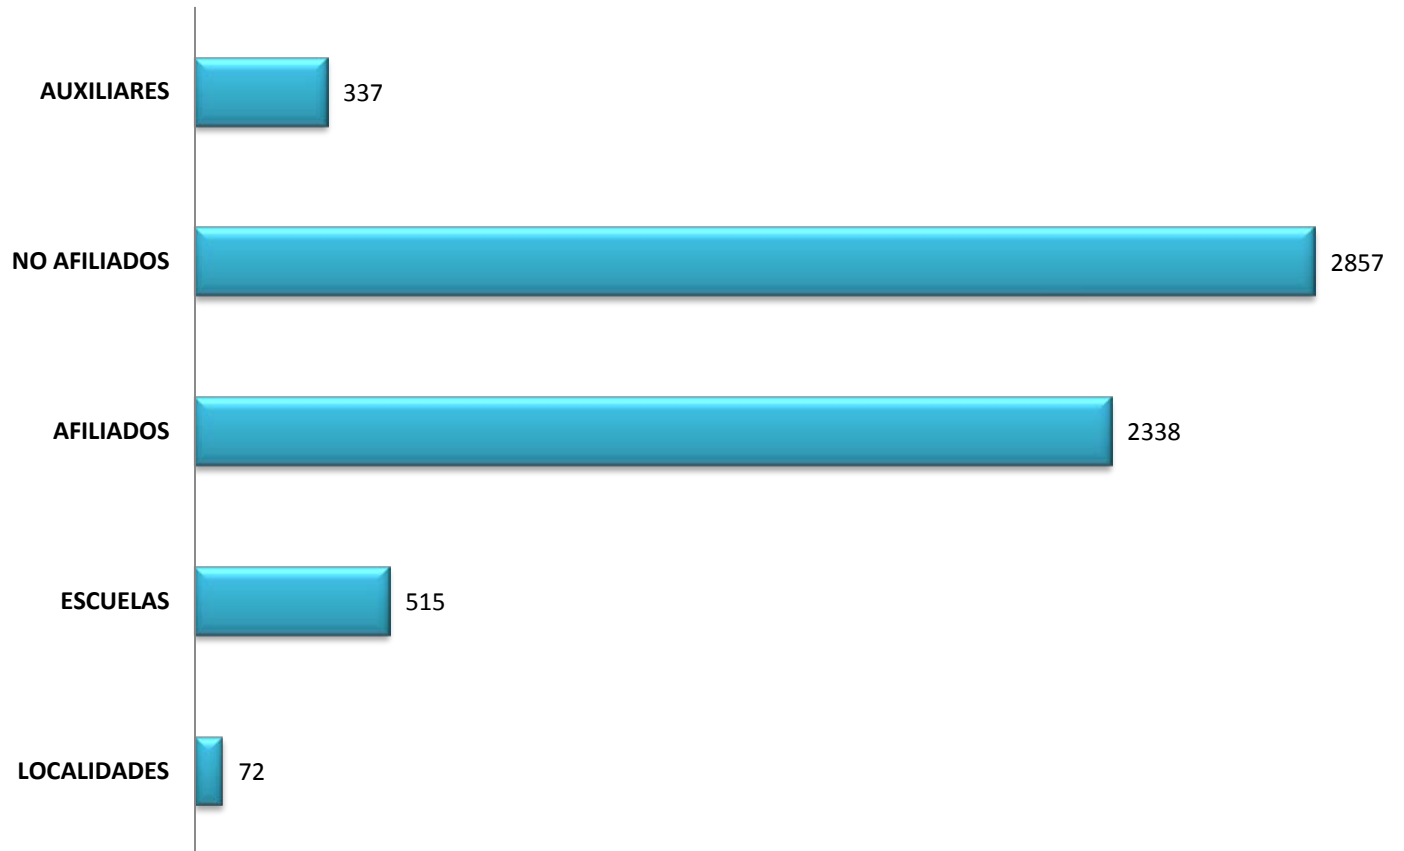

SUTEBA VA A LA ESCUELA

ACCIONES 2011

TOTAL ACCIONES 2011

CONURBANO: TOTAL ACCIONES 2011

CONURBANO

COMPARATIVO 2011 POR ZONAS

— NORTE — OESTE — SUR

CONURBANO DETALLE DE LAS ACCIONES POR LOCALIDAD

Zona

NORTE

CONURBANO DETALLE DE LAS ACCIONES POR LOCALIDAD

Zona

SUR

CONURBANO DETALLE DE LAS ACCIONES POR LOCALIDAD

Zona

ESTE OESTE