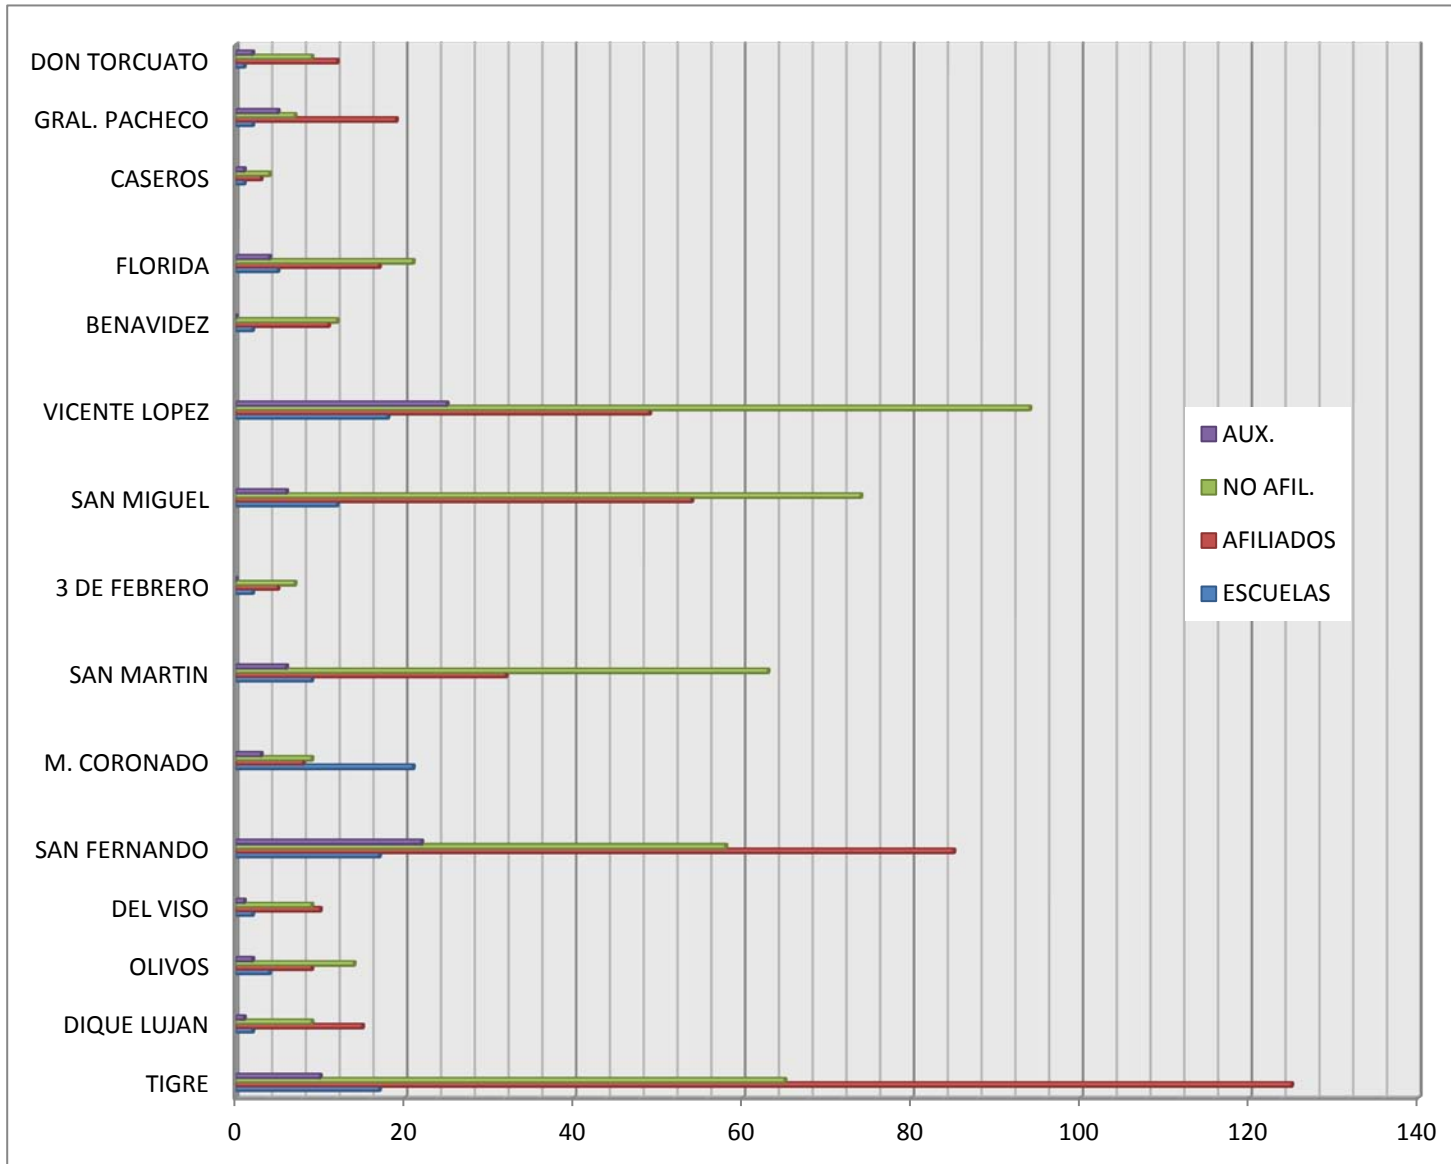

SUTEBA VA A LA ESCUELA

ACCIONES 2011

TOTAL ACCIONES 2011

CONURBANO: TOTAL ACCIONES 2011

CONURBANO

COMPARATIVO 2011 POR ZONAS

— NORTE — OESTE — SUR

CONURBANO DETALLE DE LAS ACCIONES POR LOCALIDAD

Zona

NORTE

CONURBANO DETALLE DE LAS ACCIONES POR LOCALIDAD

Zona

SUR

CONURBANO DETALLE DE LAS ACCIONES POR LOCALIDAD

Zona

ESTE OESTE

INTERIOR

INTERIOR: TOTAL ACCIONES 2011

DETALLE
POR
LOCALIDAD

INTERIOR

DETALLE
POR
LOCALIDAD

INTERIOR

DETALLE
POR
LOCALIDAD

INTERIOR

**DETALLE
POR
LOCALIDAD**

INTERIOR

COMPARATIVO 2011 CONURBANO / INTERIOR