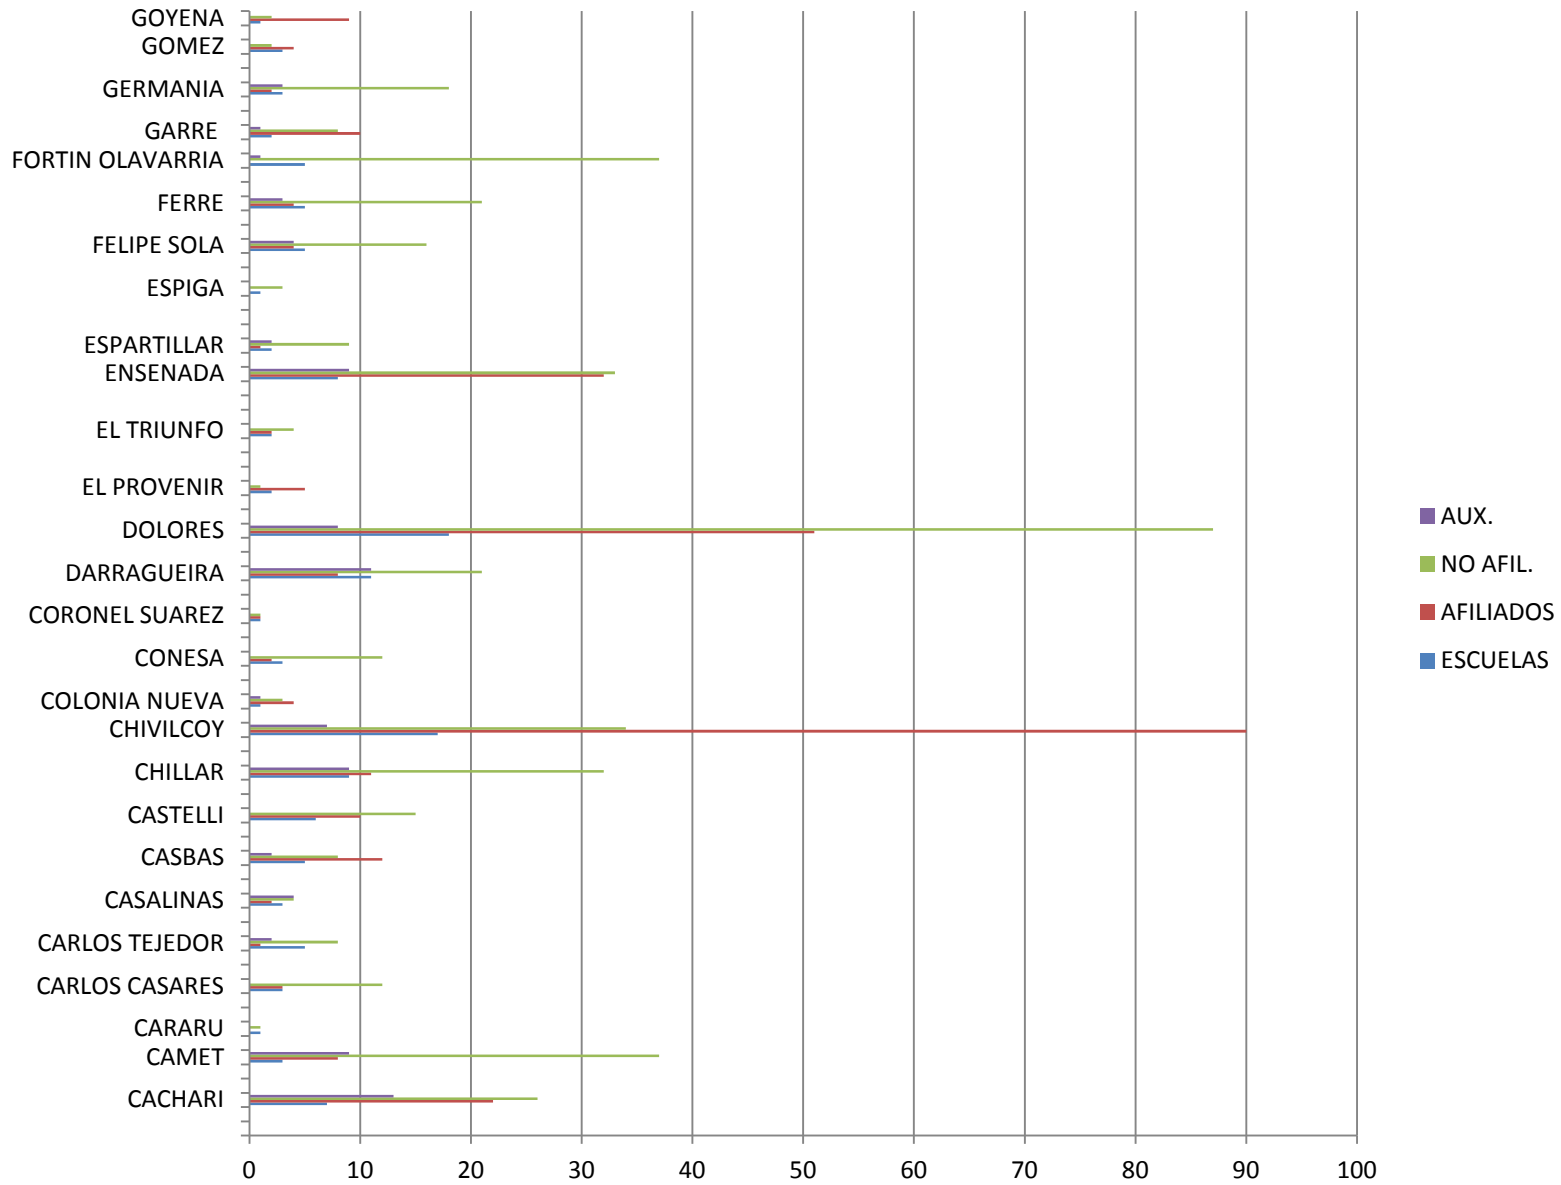

SUTEBA VA A LA ESCUELA

ACCIONES 2011

TOTAL ACCIONES 2011

CONURBANO: TOTAL ACCIONES 2011

CONURBANO

COMPARATIVO 2011 POR ZONAS

— NORTE — OESTE — SUR

CONURBANO DETALLE DE LAS ACCIONES POR LOCALIDAD

Zona

NORTE

CONURBANO DETALLE DE LAS ACCIONES POR LOCALIDAD

Zona

SUR

CONURBANO DETALLE DE LAS ACCIONES POR LOCALIDAD

Zona

ESTE OESTE

INTERIOR

INTERIOR: TOTAL ACCIONES 2011

DETALLE
POR
LOCALIDAD

INTERIOR

DETALLE
POR
LOCALIDAD

INTERIOR

DETALLE
POR
LOCALIDAD

INTERIOR

**DETALLE
POR
LOCALIDAD**

INTERIOR

COMPARATIVO 2011 CONURBANO / INTERIOR