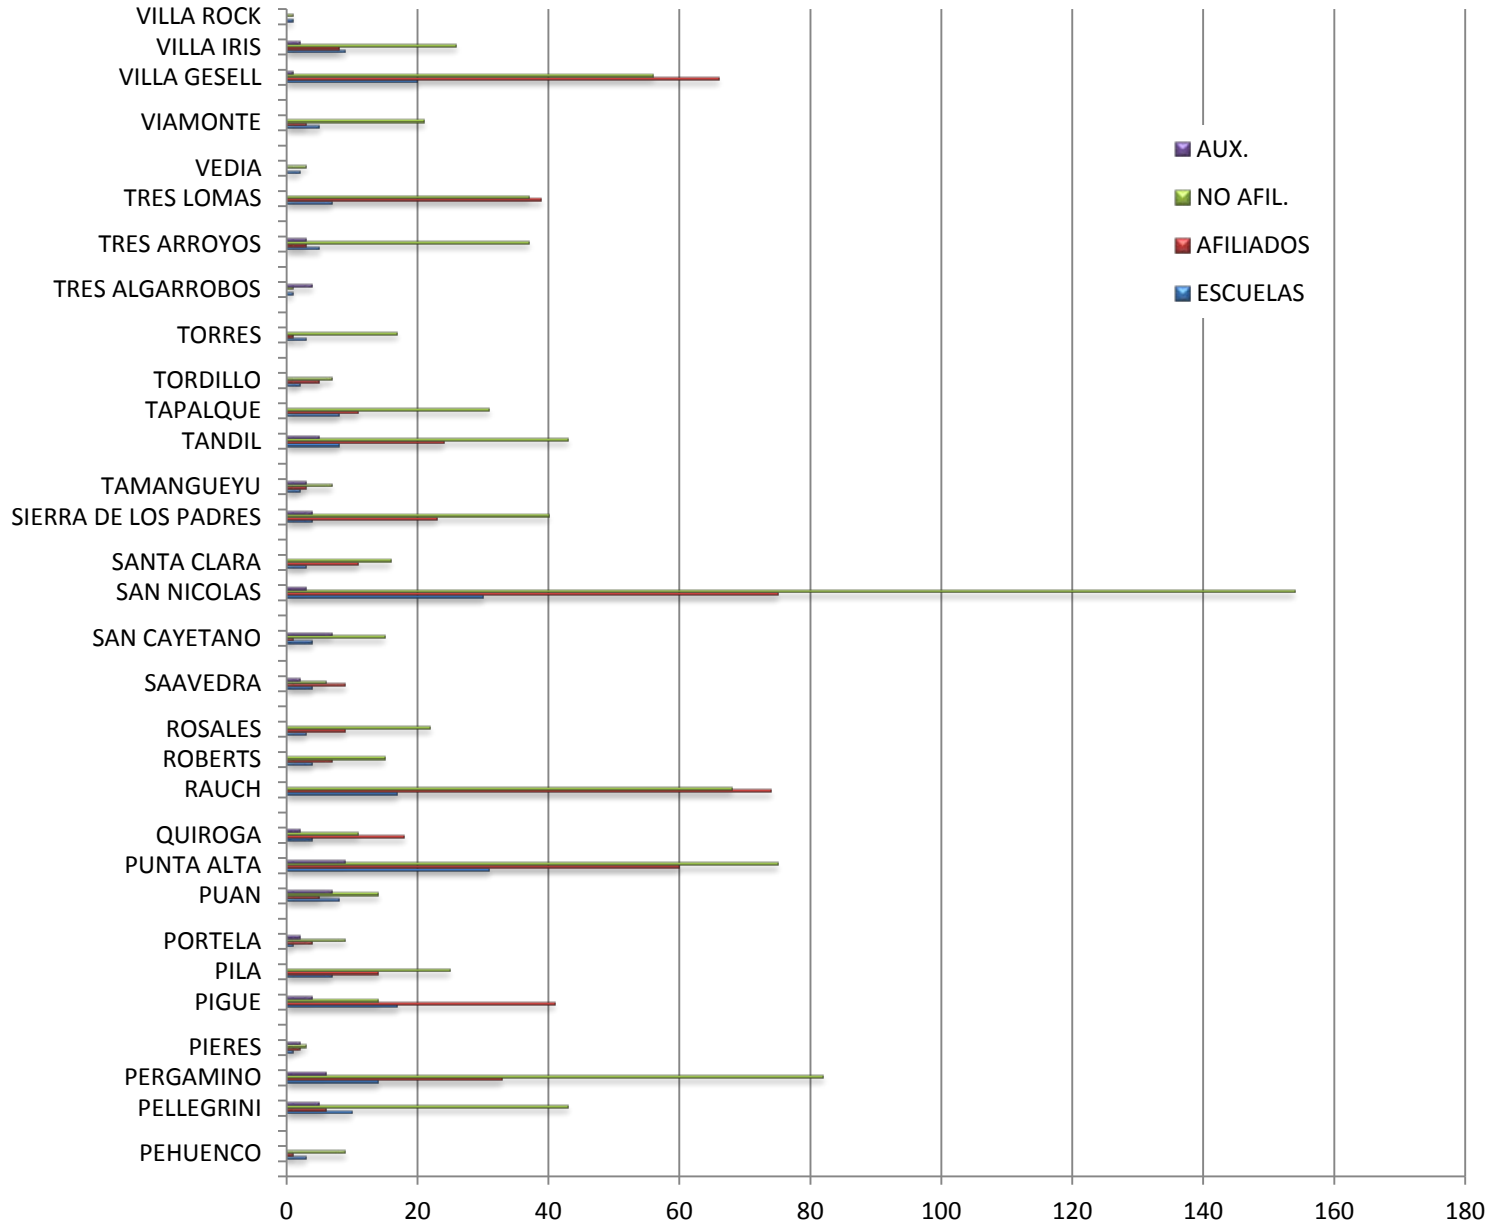

SUTEBA VA A LA ESCUELA

ACCIONES 2011

TOTAL ACCIONES 2011

CONURBANO: TOTAL ACCIONES 2011

CONURBANO

COMPARATIVO 2011 POR ZONAS

— NORTE — OESTE — SUR

CONURBANO DETALLE DE LAS ACCIONES POR LOCALIDAD

Zona

NORTE

CONURBANO DETALLE DE LAS ACCIONES POR LOCALIDAD

Zona

SUR

CONURBANO DETALLE DE LAS ACCIONES POR LOCALIDAD

Zona

ESTE OESTE

INTERIOR

INTERIOR: TOTAL ACCIONES 2011

DETALLE
POR
LOCALIDAD

INTERIOR

DETALLE
POR
LOCALIDAD

INTERIOR

DETALLE
POR
LOCALIDAD

INTERIOR

**DETALLE
POR
LOCALIDAD**

INTERIOR

COMPARATIVO 2011 CONURBANO / INTERIOR