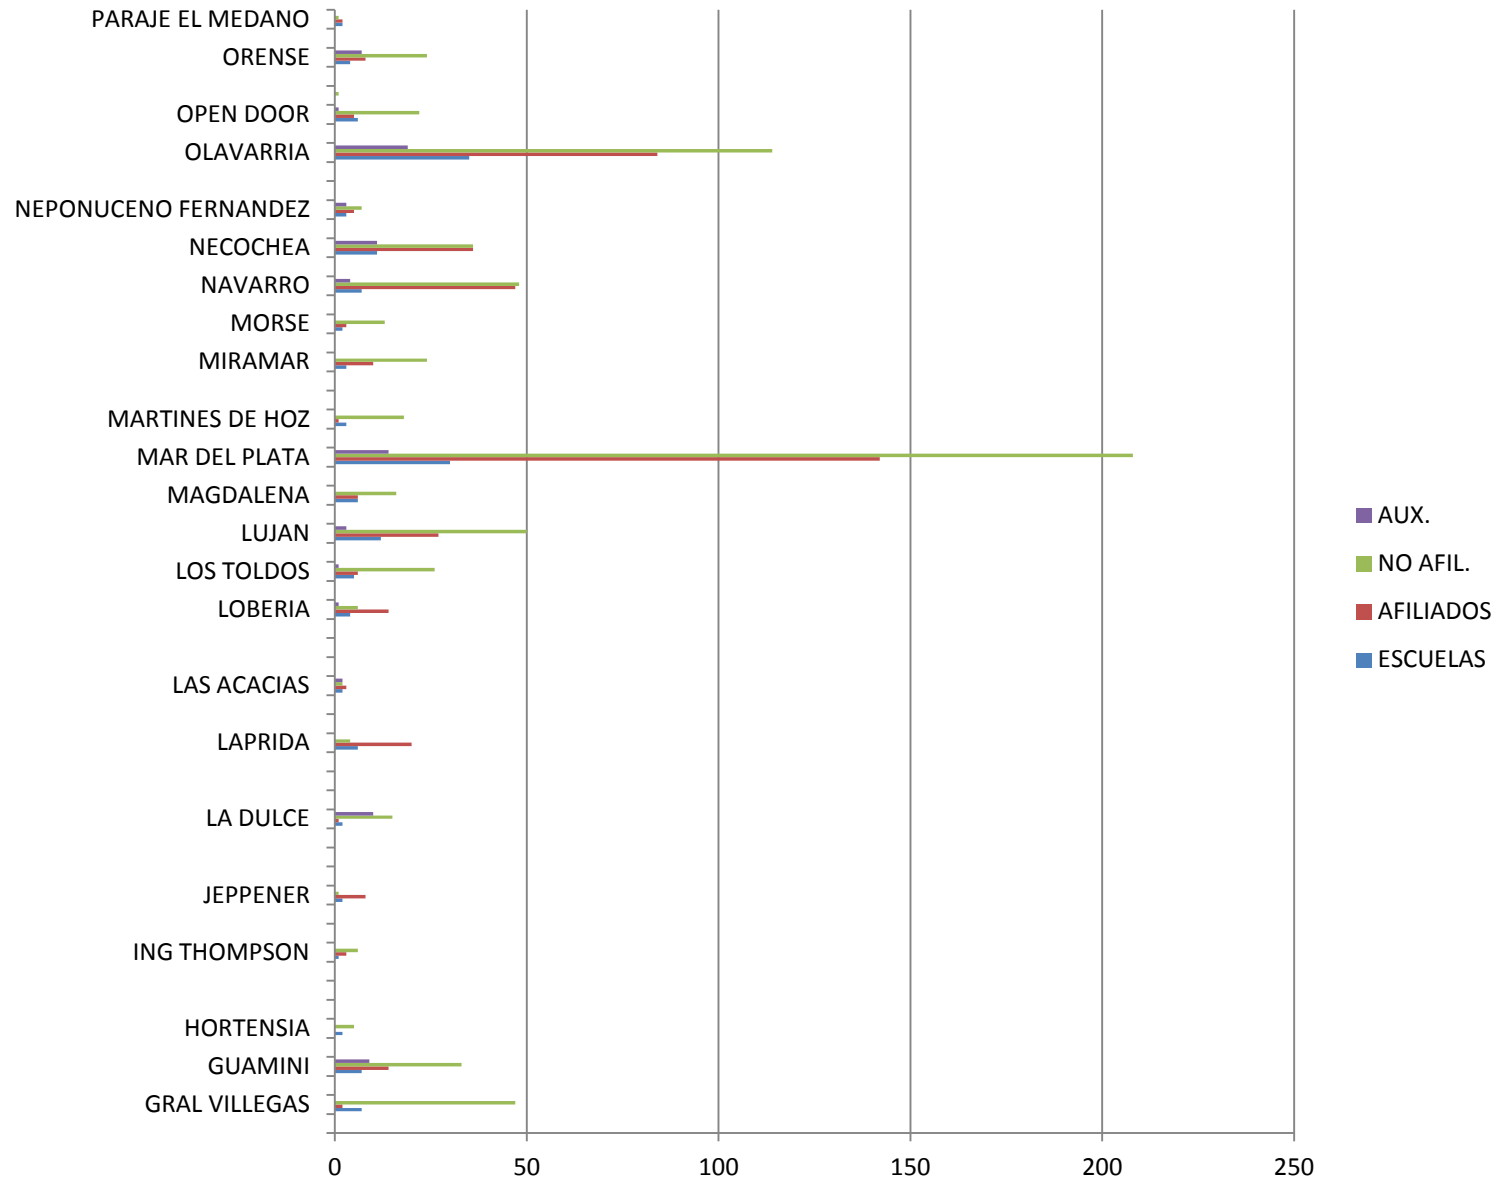

SUTEBA VA A LA ESCUELA

ACCIONES 2011

TOTAL ACCIONES 2011

CONURBANO: TOTAL ACCIONES 2011

CONURBANO

COMPARATIVO 2011 POR ZONAS

— NORTE — OESTE — SUR

CONURBANO DETALLE DE LAS ACCIONES POR LOCALIDAD

Zona

NORTE

CONURBANO DETALLE DE LAS ACCIONES POR LOCALIDAD

Zona

SUR

CONURBANO DETALLE DE LAS ACCIONES POR LOCALIDAD

Zona

ESTE OESTE

INTERIOR

INTERIOR: TOTAL ACCIONES 2011

DETALLE
POR
LOCALIDAD

INTERIOR

DETALLE
POR
LOCALIDAD

INTERIOR

DETALLE
POR
LOCALIDAD

INTERIOR

**DETALLE
POR
LOCALIDAD**

INTERIOR

COMPARATIVO 2011 CONURBANO / INTERIOR