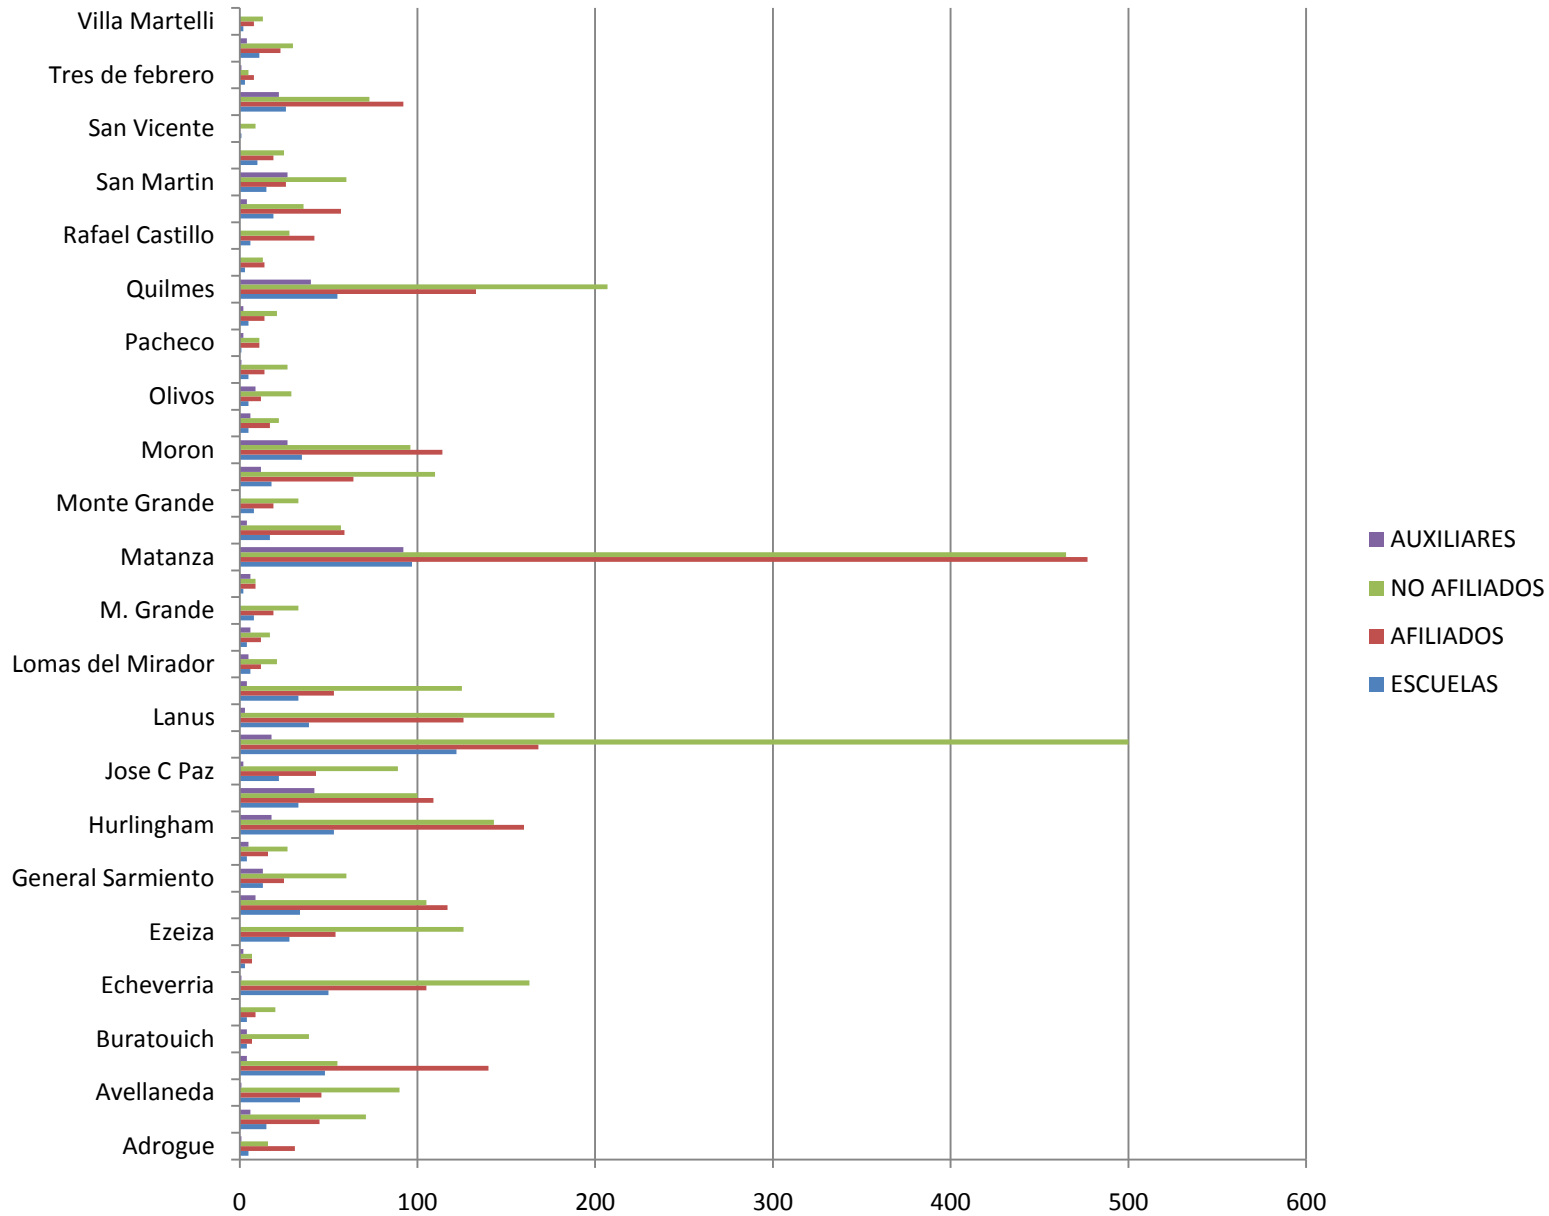

SUTEBA VA A LA ESCUELA ACCIONES 2010

TOTAL ACCIONES 2010

COMPARATIVO CONURBANO / INTERIOR

TOTAL ACCIONES 2010 DETALLE CONURBANO

TOTAL ACCIONES 2010 DETALLE INTERIOR

COMPARATIVO EN CIFRAS

◆ INTERIOR ■ CONURBANO

INTERIOR DETALLE POR LOCALIDAD

INTERIOR DETALLE POR LOCALIDAD

CONURBANO DETALLE POR LOCALIDAD

COMPARATIVO POR ZONA

■ ZONA SUR ■ ZONA NORTE ■ ZONA OESTE

CONURBANO DETALLE ZONA

SUR

CONURBANO
DETALLE
ZONA

NORTE

CONURBANO
DETALLE
ZONA

OESTE