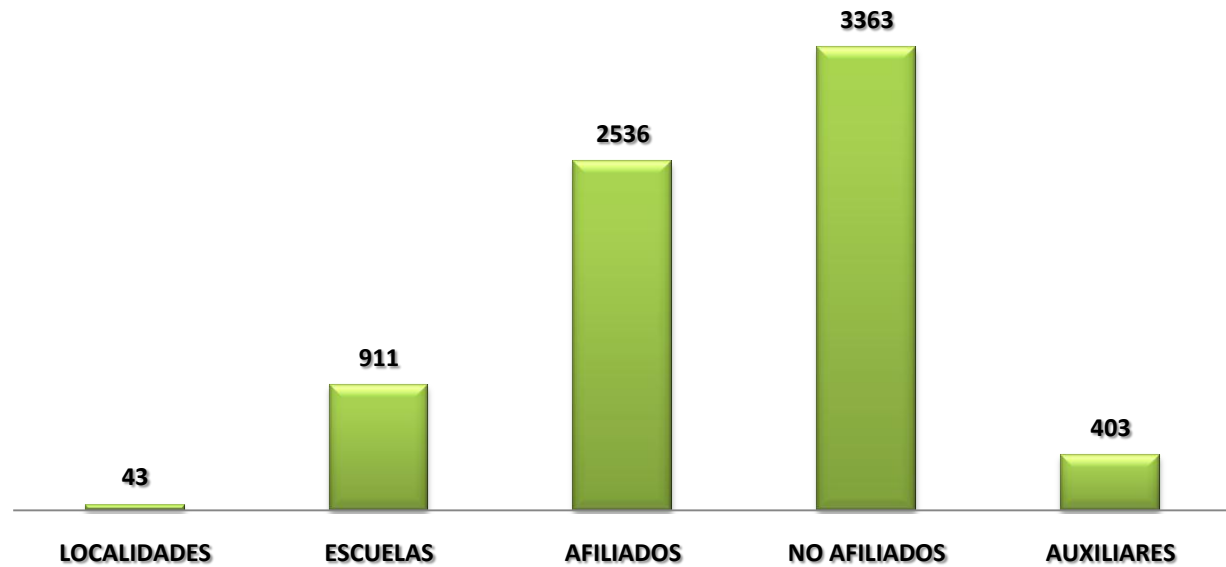

SUTEBA VA A LA ESCUELA ACCIONES 2010

TOTAL ACCIONES 2010

COMPARATIVO CONURBANO / INTERIOR

TOTAL ACCIONES 2010 DETALLE CONURBANO

TOTAL ACCIONES 2010 DETALLE INTERIOR

COMPARATIVO EN CIFRAS

◆ INTERIOR ■ CONURBANO

INTERIOR DETALLE POR LOCALIDAD

INTERIOR DETALLE POR LOCALIDAD

CONURBANO DETALLE POR LOCALIDAD

COMPARATIVO POR ZONA

■ ZONA SUR ■ ZONA NORTE ■ ZONA OESTE

CONURBANO DETALLE ZONA

SUR

CONURBANO
DETALLE
ZONA