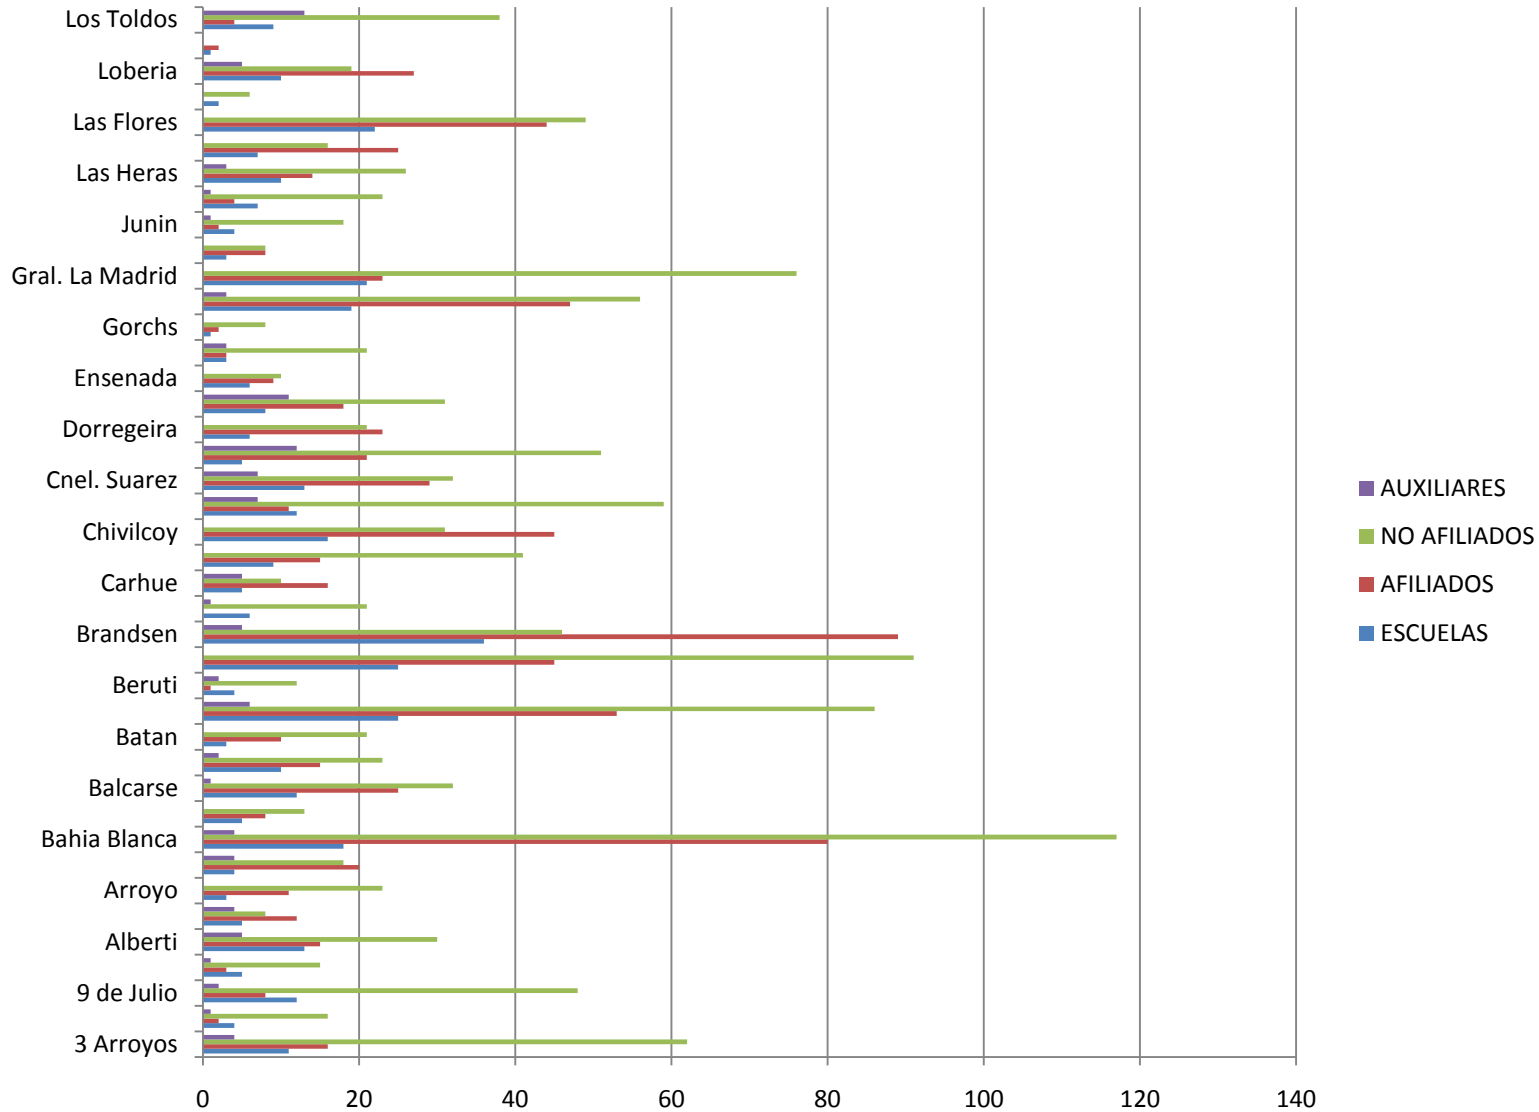

SUTEBA VA A LA ESCUELA ACCIONES 2010

TOTAL ACCIONES 2010

COMPARATIVO CONURBANO / INTERIOR

TOTAL ACCIONES 2010 DETALLE CONURBANO

TOTAL ACCIONES 2010 DETALLE INTERIOR

COMPARATIVO EN CIFRAS

◆ INTERIOR ■ CONURBANO

INTERIOR DETALLE POR LOCALIDAD

INTERIOR DETALLE POR LOCALIDAD

CONURBANO DETALLE POR LOCALIDAD

COMPARATIVO POR ZONA

■ ZONA SUR ■ ZONA NORTE ■ ZONA OESTE

CONURBANO DETALLE ZONA

SUR

CONURBANO
DETALLE
ZONA

NORTE

CONURBANO
DETALLE
ZONA

OESTE