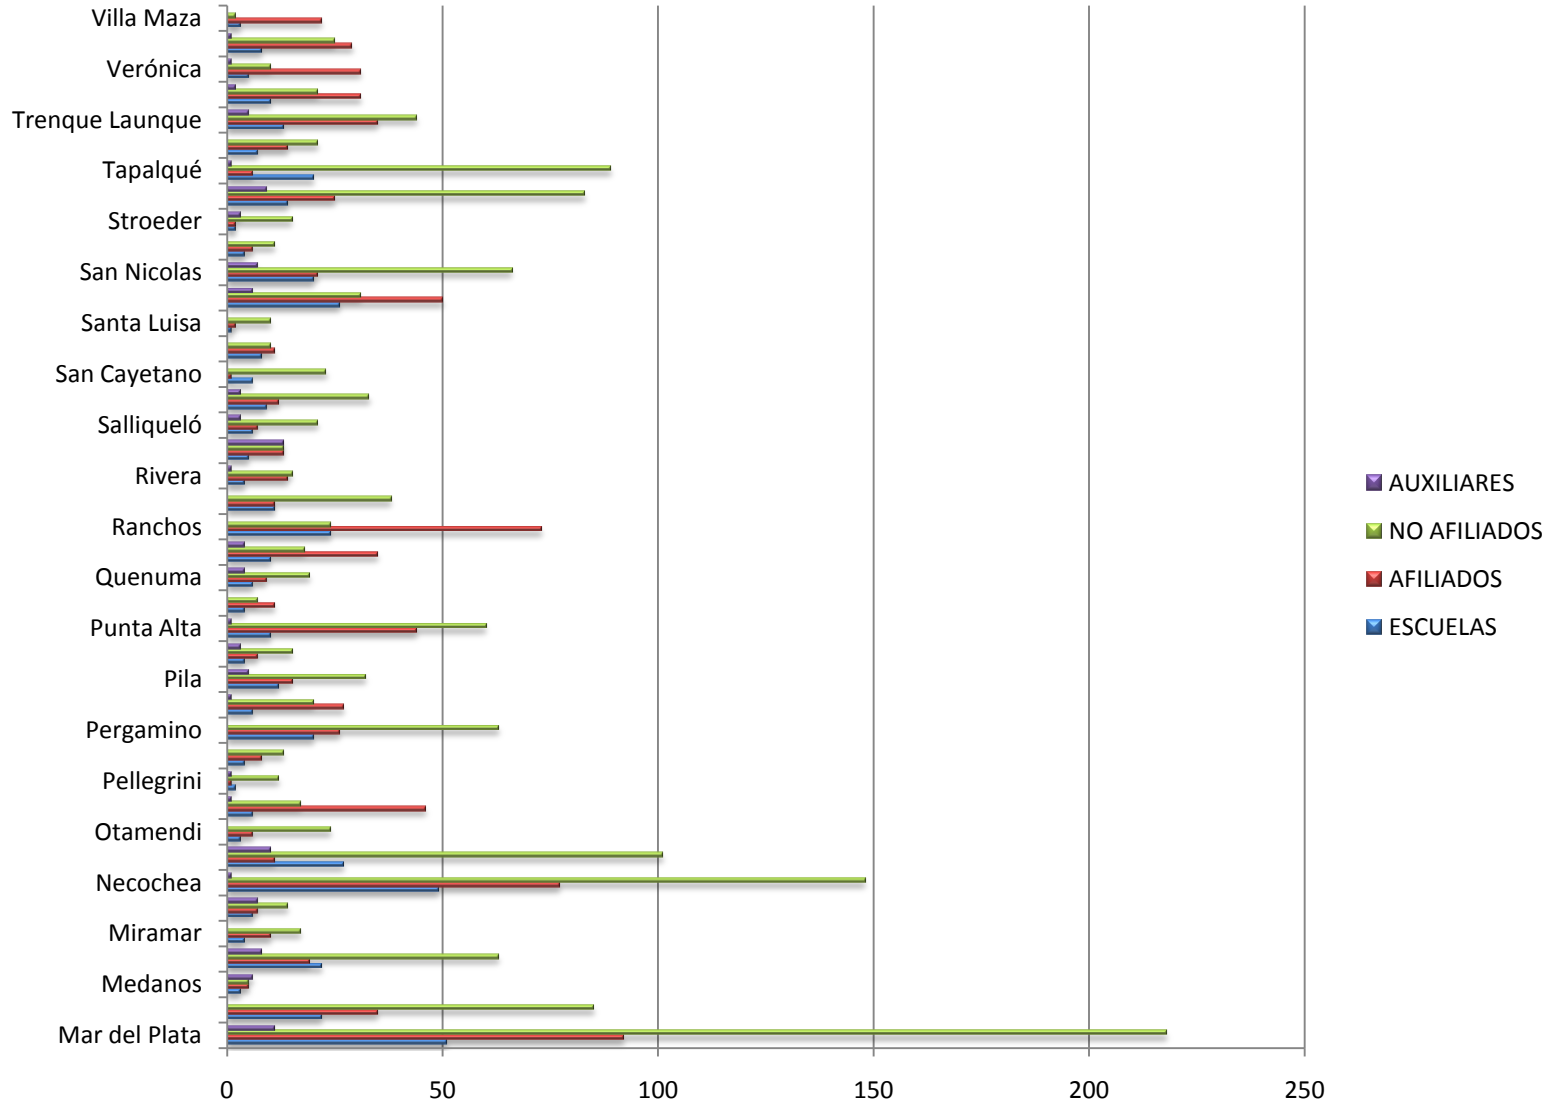

SUTEBA VA A LA ESCUELA ACCIONES 2010

TOTAL ACCIONES 2010

COMPARATIVO CONURBANO / INTERIOR

TOTAL ACCIONES 2010 DETALLE CONURBANO

TOTAL ACCIONES 2010 DETALLE INTERIOR

COMPARATIVO EN CIFRAS

◆ INTERIOR ■ CONURBANO

INTERIOR DETALLE POR LOCALIDAD

INTERIOR DETALLE POR LOCALIDAD

CONURBANO DETALLE POR LOCALIDAD

COMPARATIVO POR ZONA

■ ZONA SUR ■ ZONA NORTE ■ ZONA OESTE

CONURBANO DETALLE ZONA

SUR

CONURBANO
DETALLE
ZONA

NORTE

CONURBANO
DETALLE
ZONA

OESTE