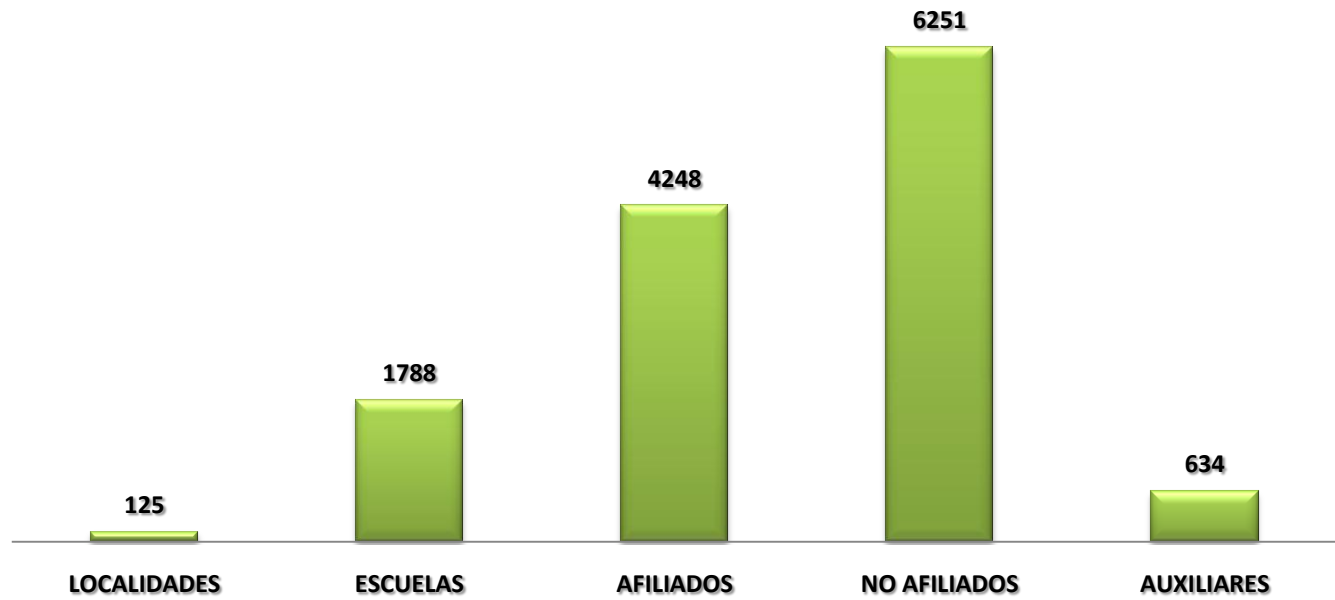

SUTEBA VA A LA ESCUELA ACCIONES 2010

TOTAL ACCIONES 2010

COMPARATIVO CONURBANO / INTERIOR

TOTAL ACCIONES 2010 DETALLE CONURBANO

TOTAL ACCIONES 2010 DETALLE INTERIOR

COMPARATIVO EN CIFRAS

◆ INTERIOR ■ CONURBANO

INTERIOR DETALLE POR LOCALIDAD

INTERIOR DETALLE POR LOCALIDAD

CONURBANO DETALLE POR LOCALIDAD

COMPARATIVO POR ZONA

■ ZONA SUR ■ ZONA NORTE ■ ZONA OESTE

CONURBANO DETALLE ZONA

SUR

CONURBANO
DETALLE
ZONA