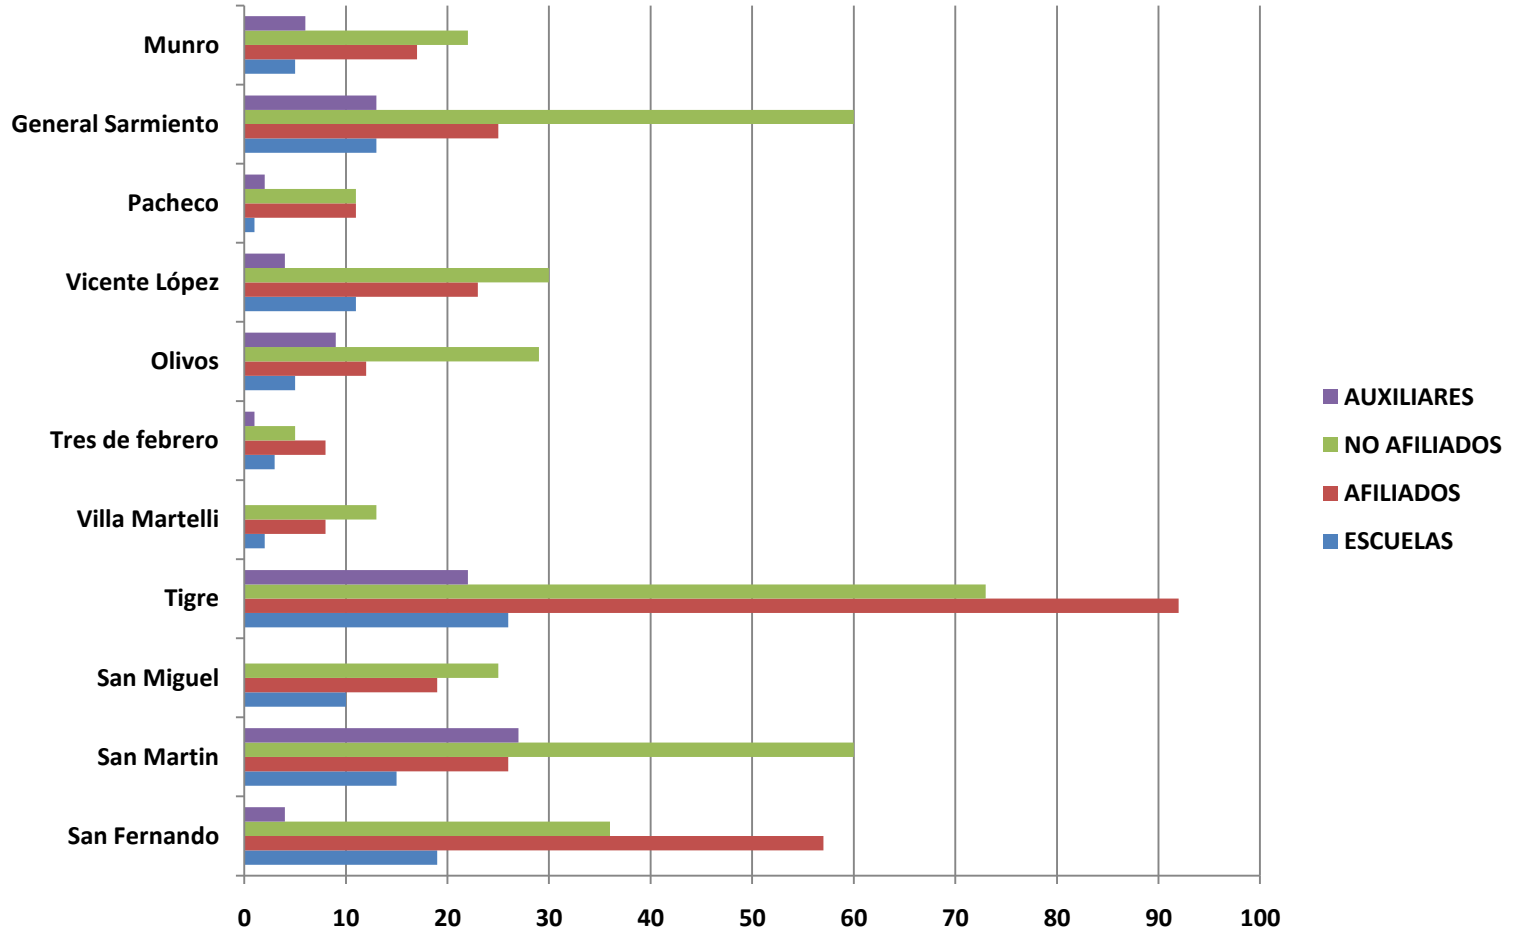

SUTEBA VA A LA ESCUELA ACCIONES 2010

TOTAL ACCIONES 2010

COMPARATIVO CONURBANO / INTERIOR

TOTAL ACCIONES 2010 DETALLE CONURBANO

TOTAL ACCIONES 2010 DETALLE INTERIOR

COMPARATIVO EN CIFRAS

◆ INTERIOR ■ CONURBANO

INTERIOR DETALLE POR LOCALIDAD

INTERIOR DETALLE POR LOCALIDAD

CONURBANO DETALLE POR LOCALIDAD

COMPARATIVO POR ZONA

■ ZONA SUR ■ ZONA NORTE ■ ZONA OESTE

CONURBANO DETALLE ZONA

SUR

CONURBANO
DETALLE
ZONA

NORTE

CONURBANO
DETALLE
ZONA

OESTE