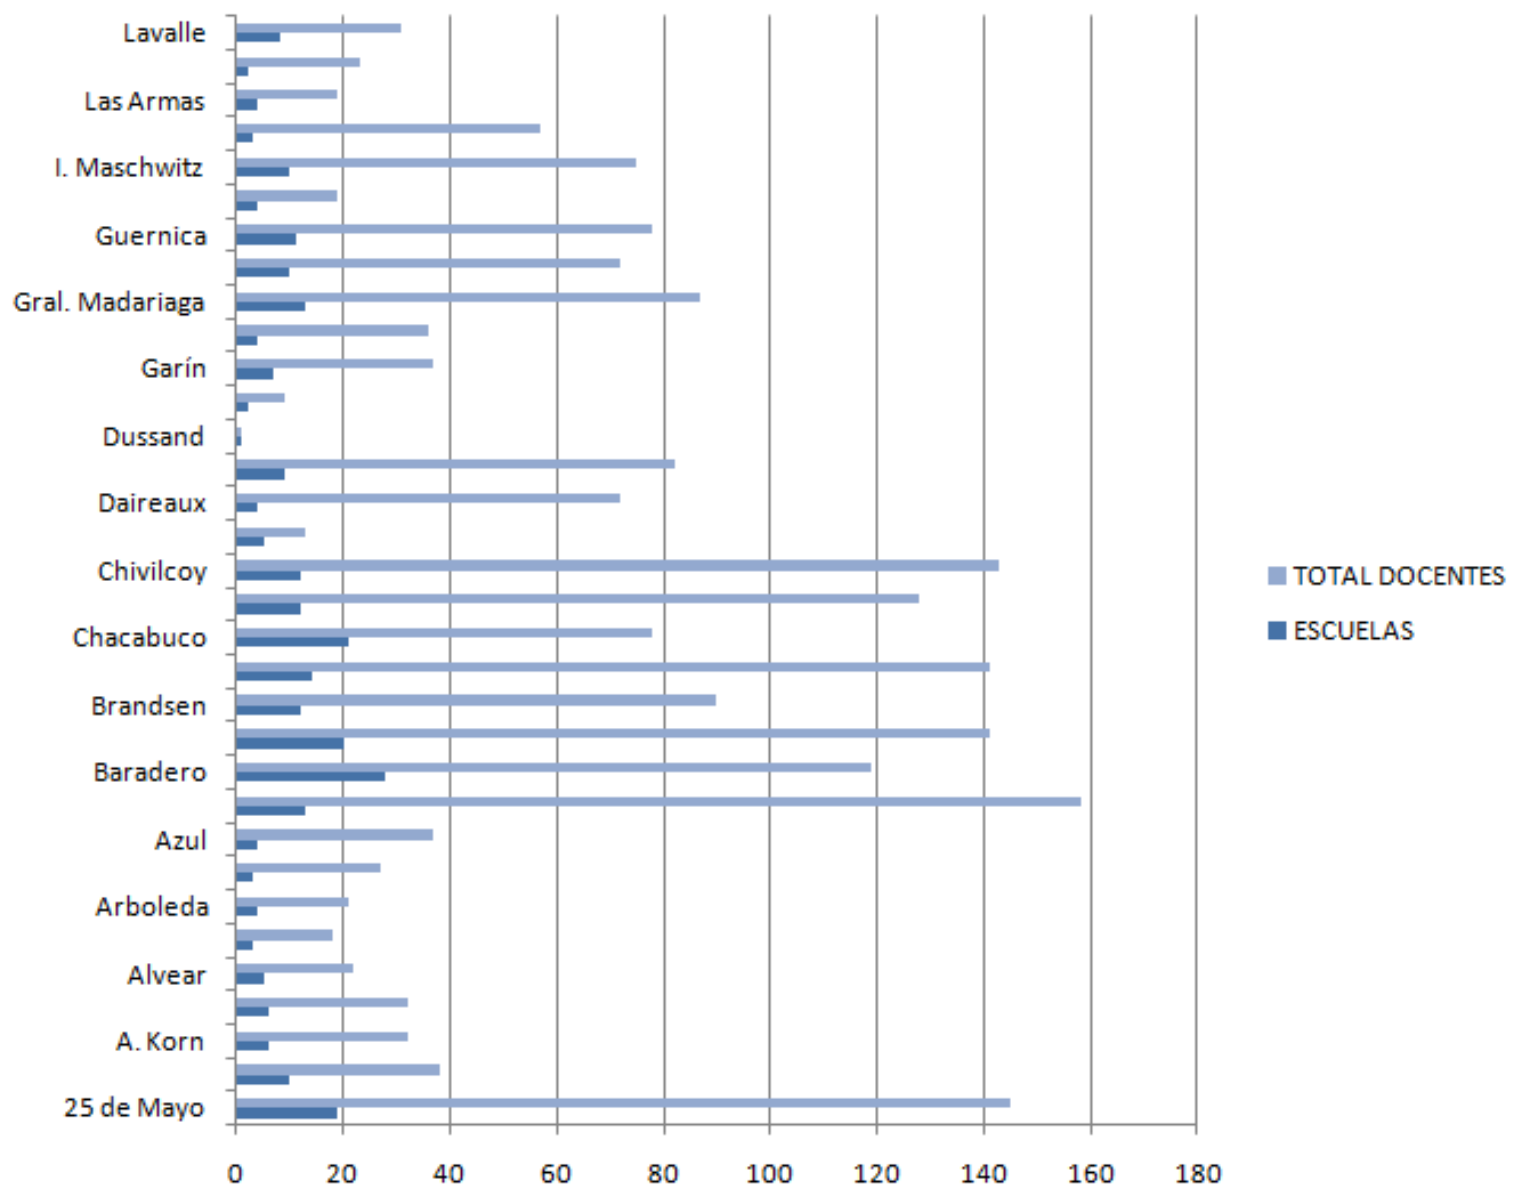

DETALLE INTERIOR