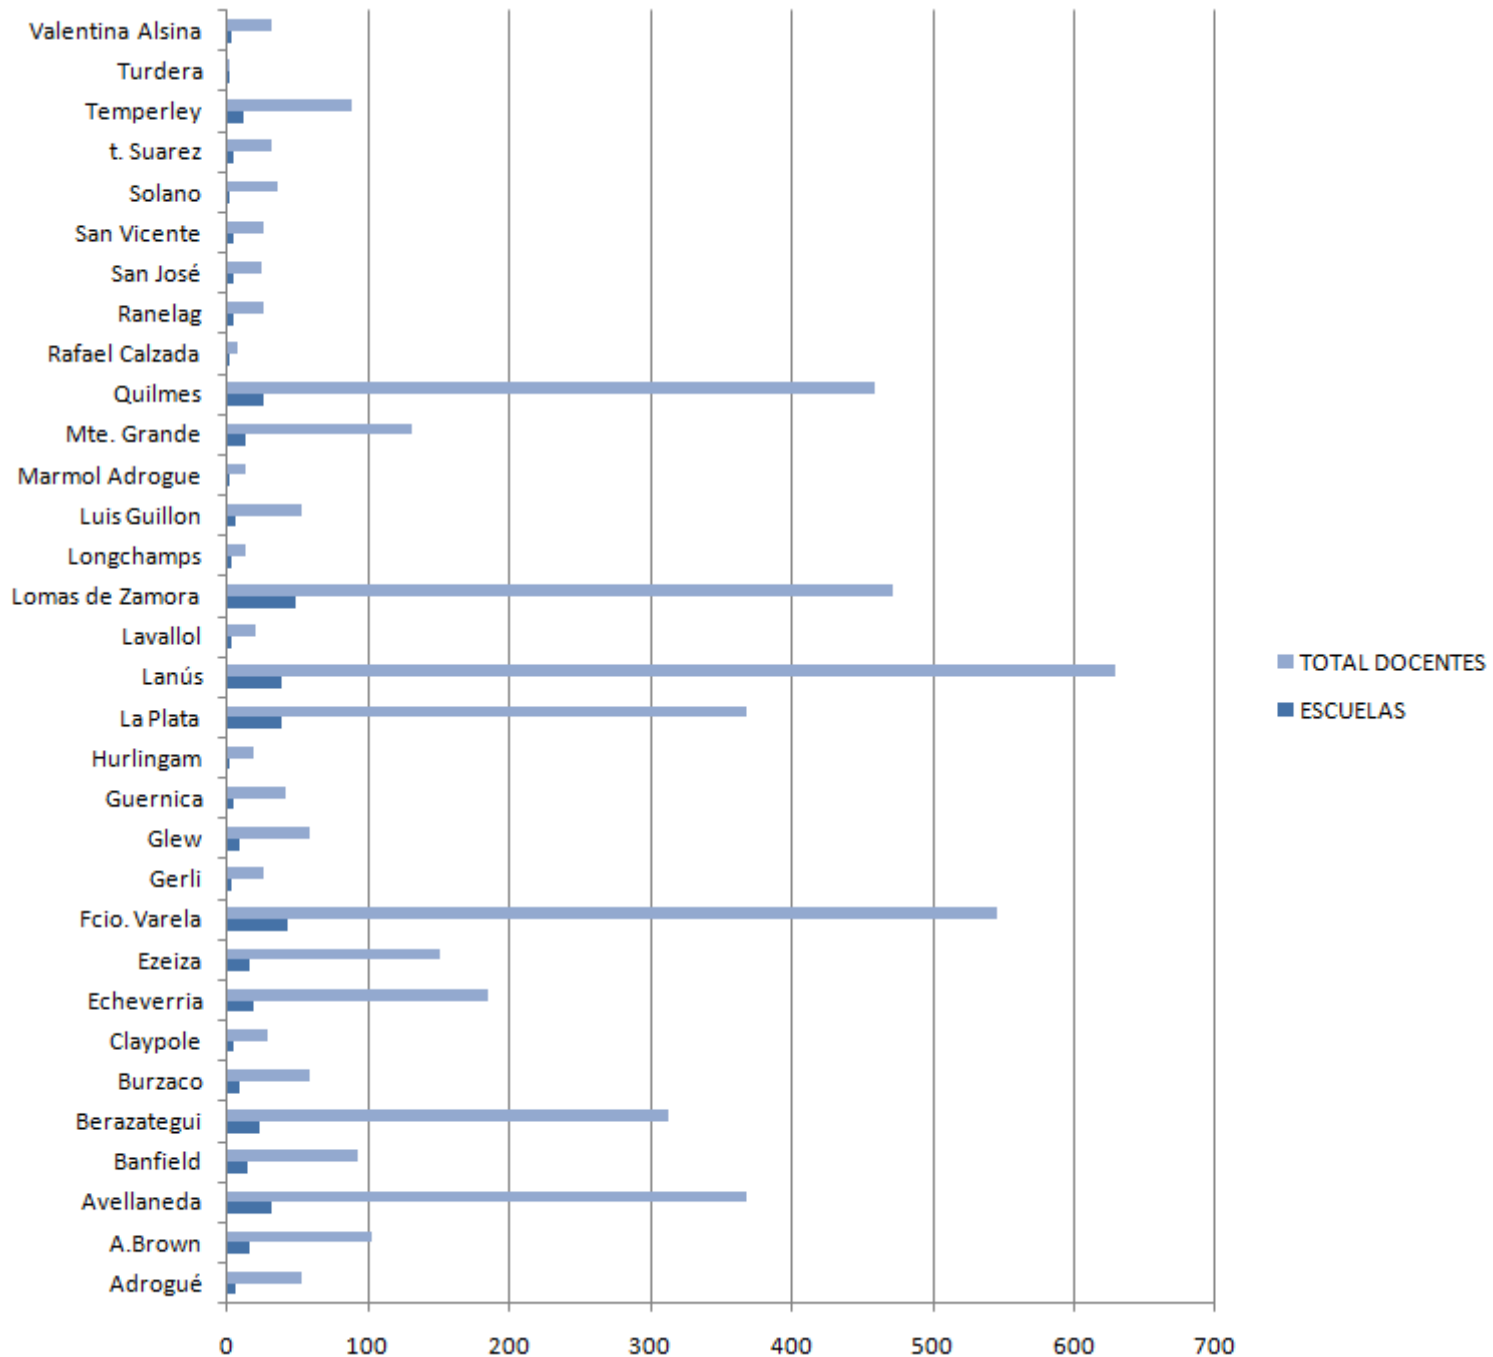

SUTEBA VA A LA ESCUELA ACCIONES 2009

LOCALIDADES	TOTAL ESCUELAS	TOTAL DOCENTES
145	1390	13764

Zona Sur

LOCALIDAD	ESCUELAS	TOTAL DOCENTES
Adrogué	6	53
A.Brown	15	103
Avellaneda	31	368
Banfield	14	93
Berazategui	23	312
Burzaco	8	58
Claypole	5	29
Echeverria	18	185
Ezeiza	15	151
Fcio. Varela	42	545
Gerli	3	26
Glew	8	58
Guernica	5	41
Hurlingham	2	19
La Plata	38	368
Lanús	38	629
Lavallol	3	20
Lomas de Zamora	49	472
Longchamps	3	13
Luis Guillon	6	53
Marmol Adrogue	1	13
Mte. Grande	13	130
Quilmes	25	459
Rafael Calzada	2	7
Ranelag	4	25
San José	4	24
San Vicente	4	25
Solano	2	36
t. Suarez	5	31
Temperley	11	88
Turdera	1	1
Valentina Alsina	3	31
TOTALES	407	4466

Zona Norte

LOCALIDAD	ESCUELAS	TOTAL DOCENTES
Caseros	6	77
Ciudad Evita	4	69
Ciudadela	3	32
Gonzalez Catán	5	74
Haedo	3	39
Hurlingham	16	184
Isidro Casanova	5	70
Ituzaingó	23	253
José C Paz	21	262
La Ferrere	6	65
La Matanza	24	393
La Paloma	4	33
La Tablada	2	15
Los Polvorines	4	30
Malvinas Argentinas	2	47
Merlo	30	372
Moreno	30	528
Moron	30	287
Muñiz		52
Palomar	6	44
R.Castillo	3	18
Ramos Mejia	3	47
San Justo	6	85
Tortuguitas	1	33
Troncos	4	30
Villa de Mayo	3	49
TOTAL	244	3188

ACCIONES EN PORCENTAJES

LOCALIDADES

■ SUR ■ NORTE ■ OESTE ■ INTERIOR

TOTAL ESCUELAS

■ SUR
■ NORTE
■ OESTE
■ INTERIOR

TOTAL DOCENTES

■ SUR ■ NORTE ■ OESTE ■ INTERIOR

DETALLE ZONA SUR