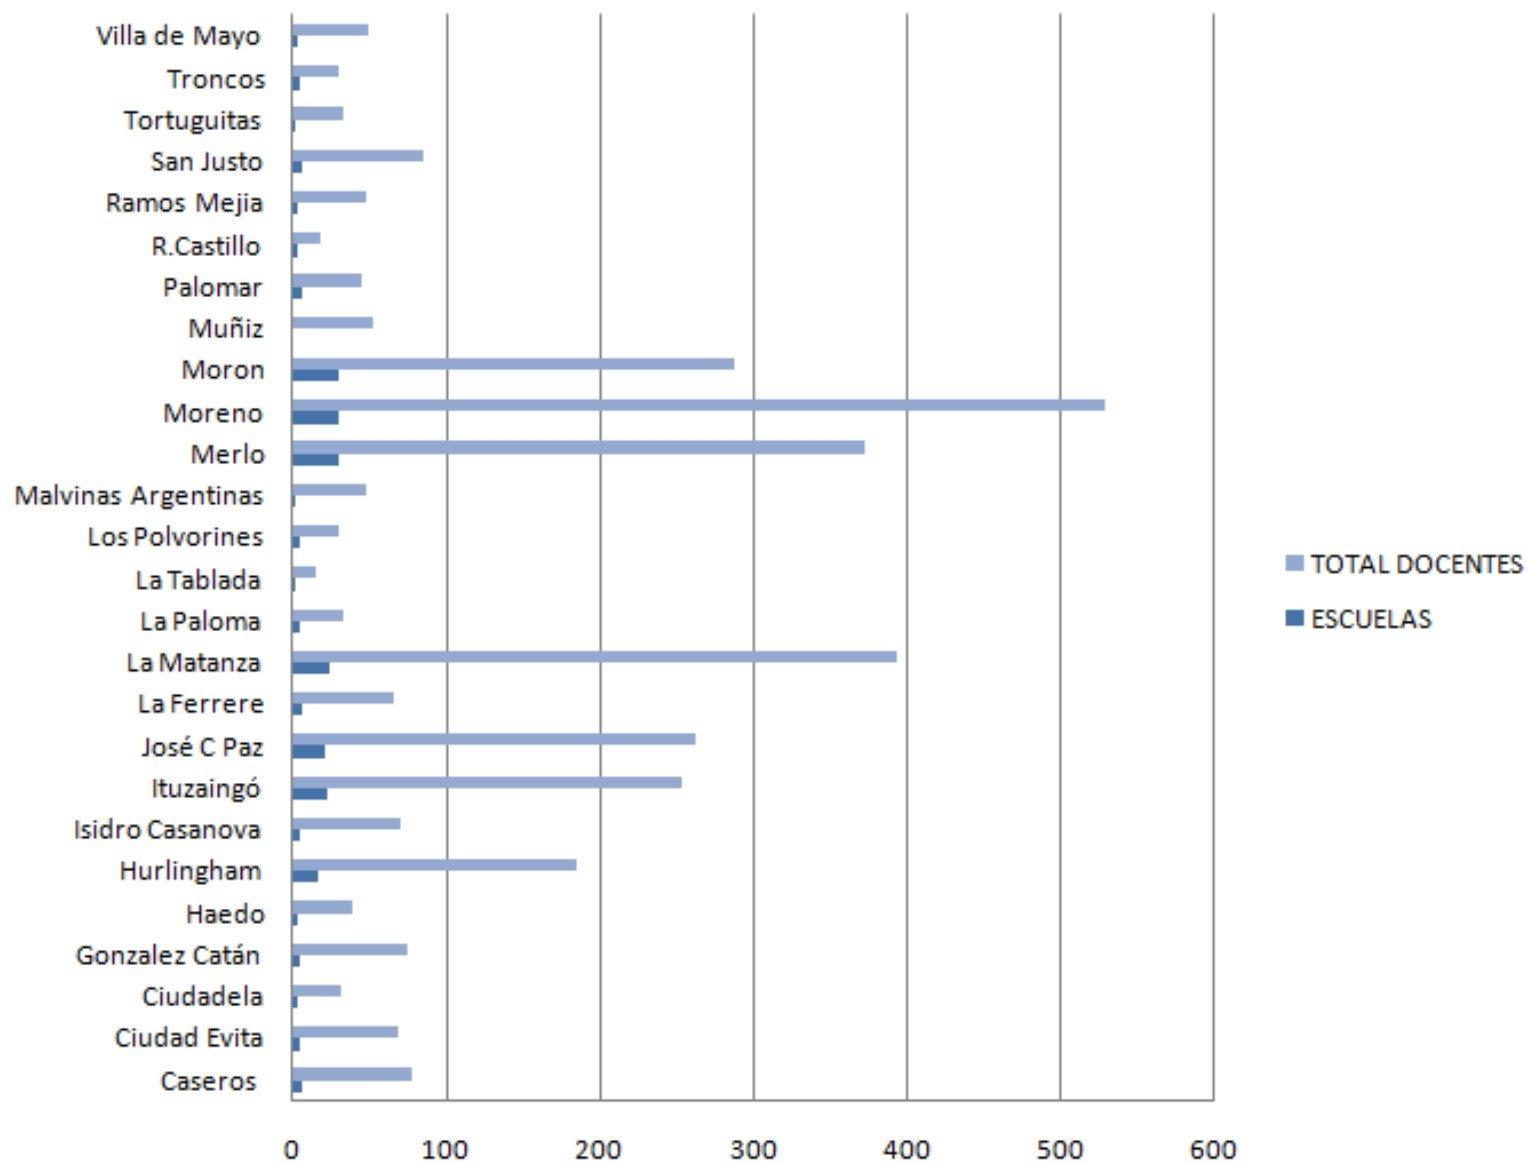

DETALLE ZONA OESTE