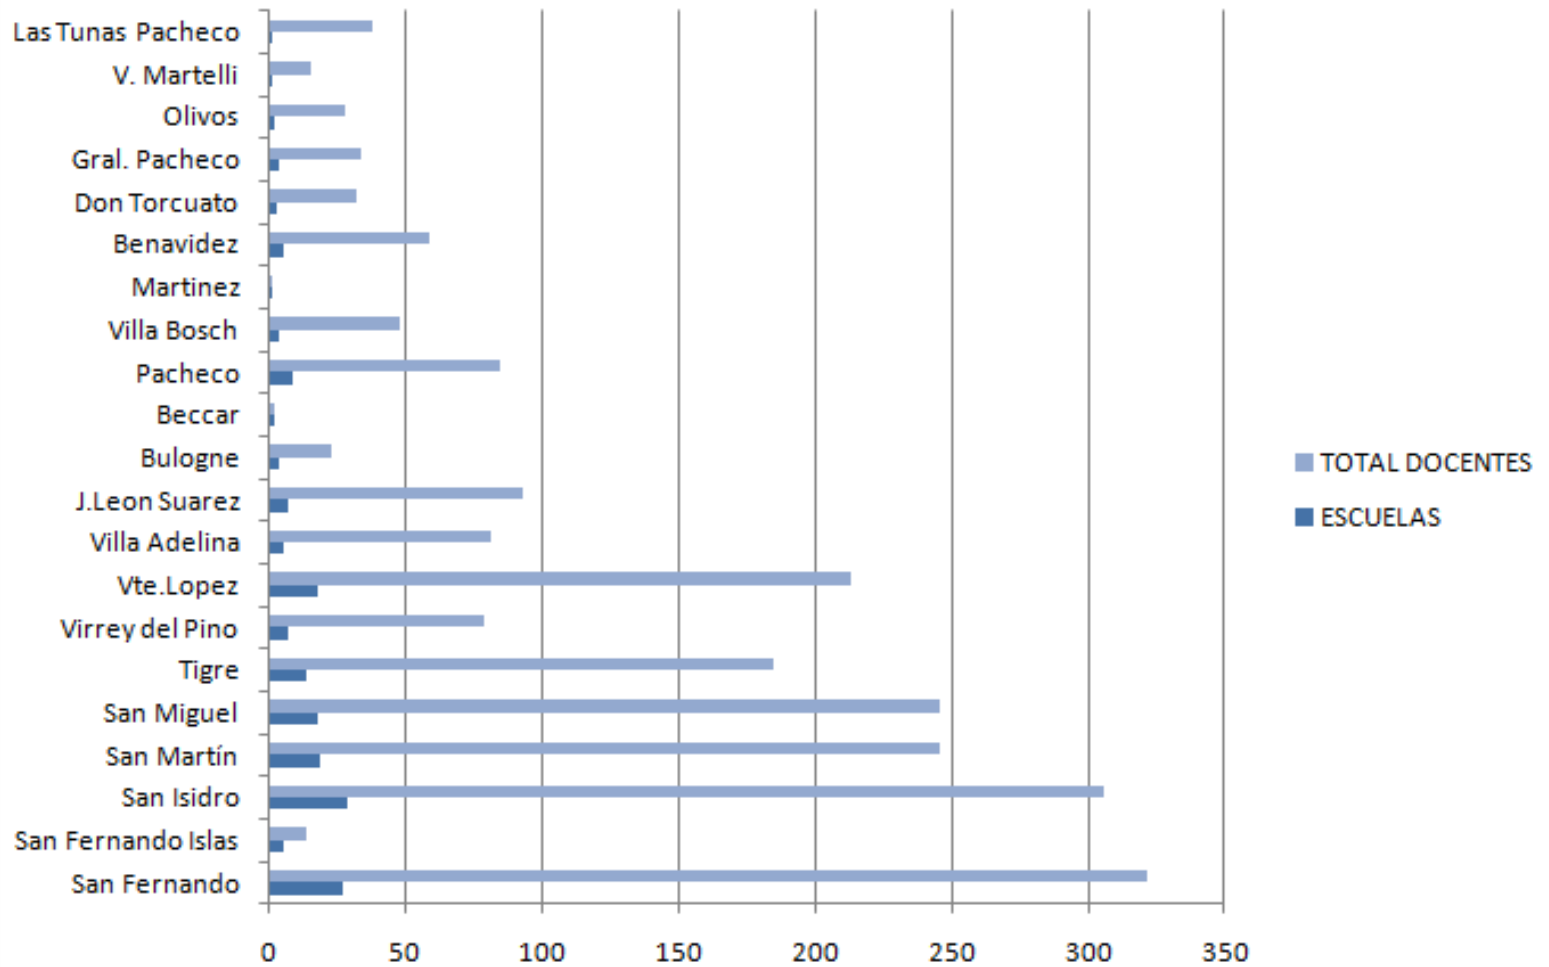

Zona Norte

LOCALIDAD	ESCUELAS	TOTAL DOCENTES
Caseros	6	77
Ciudad Evita	4	69
Ciudadela	3	32
Gonzalez Catán	5	74
Haedo	3	39
Hurlingham	16	184
Isidro Casanova	5	70
Ituzaingó	23	253
José C Paz	21	262
La Ferrere	6	65
La Matanza	24	393
La Paloma	4	33
La Tablada	2	15
Los Polvorines	4	30
Malvinas Argentinas	2	47
Merlo	30	372
Moreno	30	528
Moron	30	287
Muñiz		52
Palomar	6	44
R.Castillo	3	18
Ramos Mejia	3	47
San Justo	6	85
Tortuguitas	1	33
Troncos	4	30
Villa de Mayo	3	49
TOTAL	244	3188

Zona Oeste

Interior

LOCALIDAD	ESCUELAS	TOTAL DOCENTES	LOCALIDAD	ESCUELAS	TOTAL DOCENTES
25 de Mayo	19	145	Lezama	1	14
9 de Julio	10	38	Lincoln	15	85
A. Korn	6	32	Lobos	10	74
Altamirano	6	32	Lujan	11	87
Alvear	5	22	M.Savio	3	13
Ameghino	3	18	Maipú	6	30
Arboleda	4	21	Mar Azul	3	17
Ayacucho	3	27	Mar de Ajó	2	12
Azul	4	37	Mar del Plata	18	305
Bahia Blanca	13	158	Mercedes	14	75
Baradero	28	119	Necochea	26	191
Bolivar	20	141	Ostende	3	21
Brandsen	12	90	Pinamar	7	75
Campana	14	141	Pinto	4	14
Chacabuco	21	78	Pje La Pepita	1	5
Chascomús	12	128	Rojas	8	62
Chivilcoy	12	143	Roque Pérez	16	46
Conesa	5	13	Salazar	7	29
Daireaux	4	72	Salto	8	59
Dolores	9	82	San Andres de Gile	7	85
Dussand	1	1	San Antonio de Areco	8	43
El Dorado	2	9	San Cayetano	4	28
Garín	7	37	San Clemente	2	9
Gral. LasHeran	4	36	San Nicolas	17	130
Gral. Madariaga	13	87	San Pedro	15	79
Gral. Rodriguez	10	72	San Vicente	7	25
Guernica	11	78	Suipacha	13	60
Henderson	4	19	Tandil	5	44
I. Maschwitz	10	75	Tordillo	1	1
Ing. White	3	57	Vedia	6	31
Las Armas	4	19	Vela	4	26
Las Heras	2	23	Villa Gesell	6	84
Lavalle	8	31	Zárate	7	20
TOTAL	554	3960			

ACCIONES EN PORCENTAJES

LOCALIDADES

■ SUR ■ NORTE ■ OESTE ■ INTERIOR

TOTAL ESCUELAS

■ SUR
■ NORTE
■ OESTE
■ INTERIOR

TOTAL DOCENTES

■ SUR ■ NORTE ■ OESTE ■ INTERIOR

DETALLE ZONA SUR

DETALLE ZONA NORTE

DETALLE ZONA OESTE

DETALLE INTERIOR

DETALLE INTERIOR