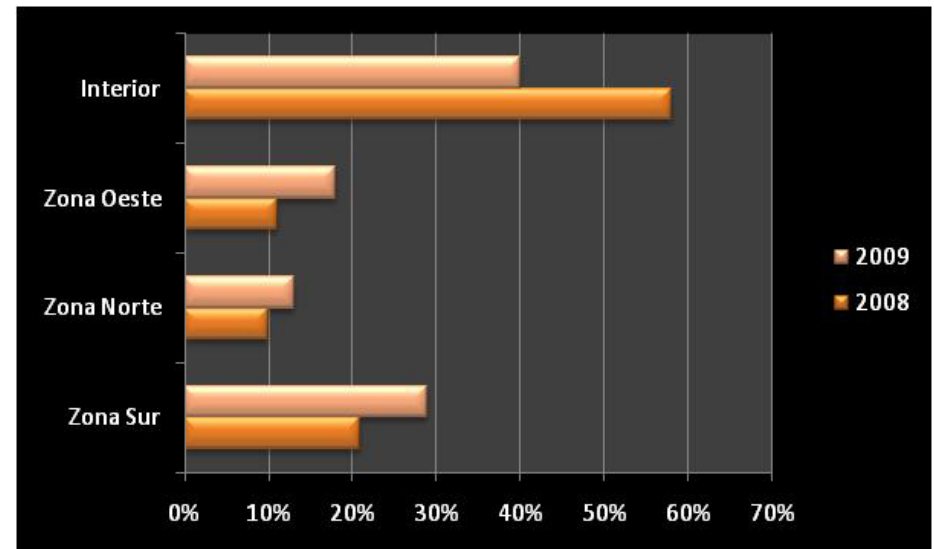

SUTEBA VA A LA ESCUELA comparación resultados 2008 | 2009

83 NUEVAS LOCALIDADES VISITADAS
197 ESCUELAS RECORRIDAS
4386 DOCENTES ATENDIDOS

total localidades

total escuelas

total docentes

TOTAL PORCENTAJE DE ESCUELAS POR ZONA