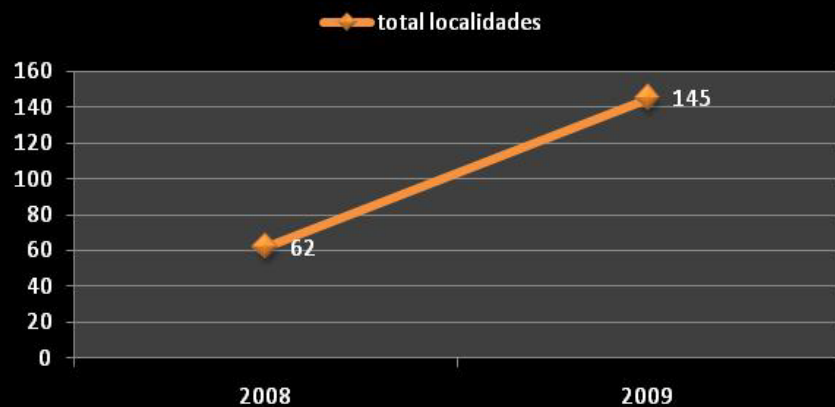

SUTEBA VA A LA ESCUELA comparación resultados 2008 | 2009

83 NUEVAS LOCALIDADES VISITADAS
197 ESCUELAS RECORRIDAS
4386 DOCENTES ATENDIDOS

total localidades

total escuelas

total docentes

TOTAL PORCENTAJE DE ESCUELAS POR ZONA

TOTAL PORCENTAJE DE ESCUELAS POR ZONA