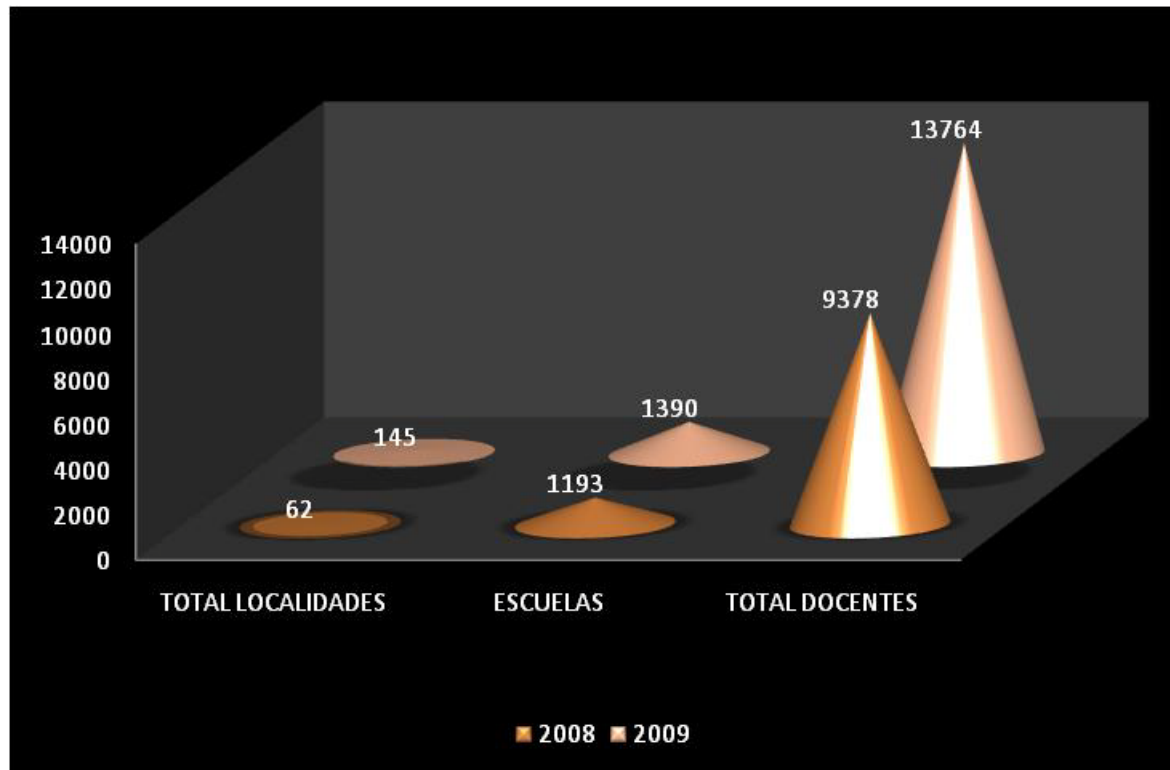

SUTEBA VA A LA ESCUELA comparación resultados 2008 | 2009

83 NUEVAS LOCALIDADES VISITADAS
197 ESCUELAS RECORRIDAS
4386 DOCENTES ATENDIDOS

total localidades

total escuelas

total docentes

TOTAL PORCENTAJE DE ESCUELAS POR ZONA

TOTAL PORCENTAJE DE ESCUELAS POR ZONA