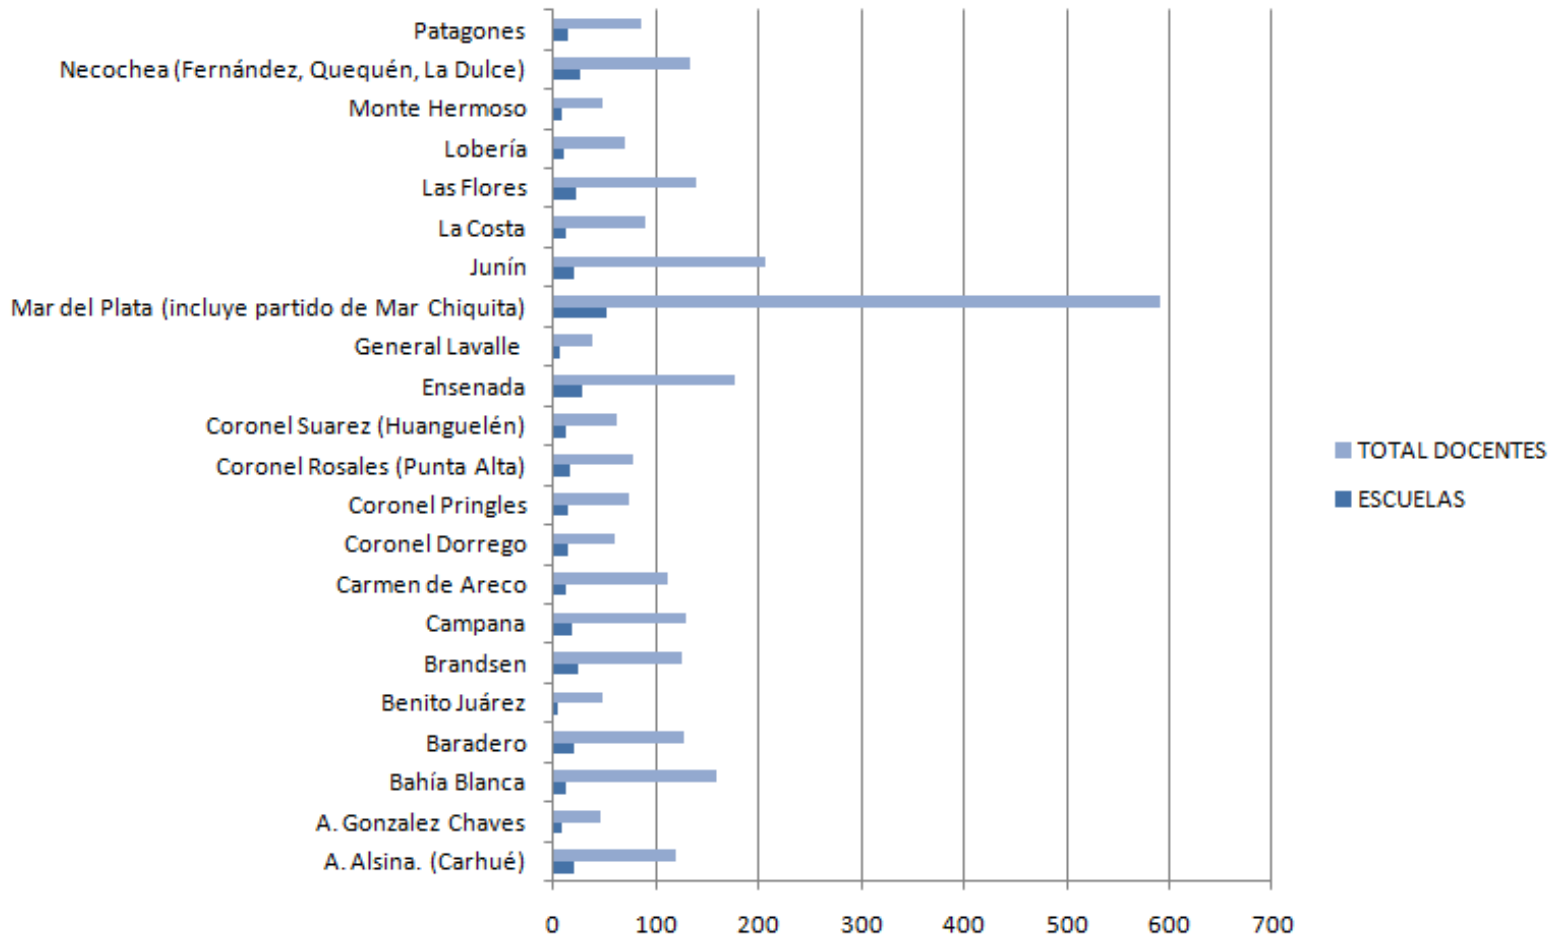

ACCIONES 2008

DETALLE INTERIOR

LOCALIDAD	ESCUELAS	TOTAL DOCENTES
A. Alsina. (Carhué)	21	120
A. Gonzalez Chaves	9	47
Bahía Blanca	12	160
Baradero	20	127
Benito Juárez	5	48
Brandsen	25	126
Campana	19	130
Carmen de Areco	12	111
Coronel Dorrego	15	59
Coronel Pringles	15	73
Coronel Rosales (Punta Alta)	16	78
Coronel Suarez (Huanguelén)	12	61
Ensenada	28	176
General Lavalle	6	38
Mar del Plata (incluye partido de Mar Chiquita)	53	591
Junín	20	207
La Costa	13	90
Las Flores	22	140
Lobería	11	70
Monte Hermoso	9	48
Necochea (Fernández, Quequén, La Dulce)	27	133
Patagones	15	86

LOCALIDAD	ESCUELAS	TOTAL DOCENTES
Pehuajó	26	140
Pergamino	11	67
Puan (Darregueira)	10	67
Punta Indio	28	153
Rauch	8	48
Rojas	13	91
Saavedra (Pigue)	12	83
Saladillo	18	202
Salliqueló	11	84
Salto	22	171
San Cayetano	5	39
San Nicolás	14	85
San Pedro	28	177
Tandil	13	173
Tornquist	21	63
Trenque Lauquen	15	139
Tres Arroyos	9	63
Villarino (Médanos Y Ascazubi))	16	71
Zárate	17	83
Ramallo	12	90
TOTALES	694	4808

DETALLE INTERIOR