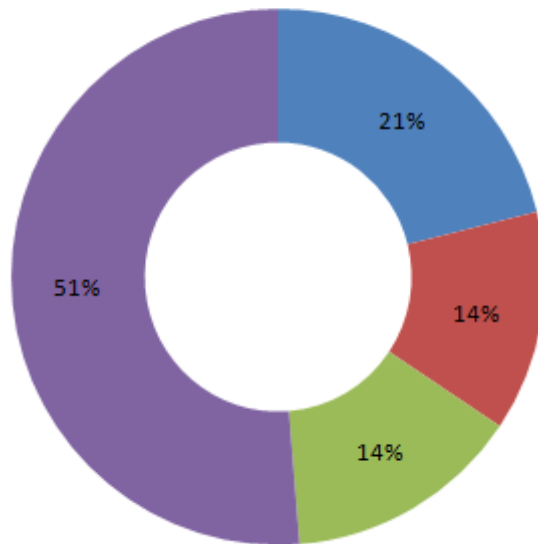

Total Docentes

■ Sur ■ Norte ■ Oeste ■ Interior

Total Escuelas