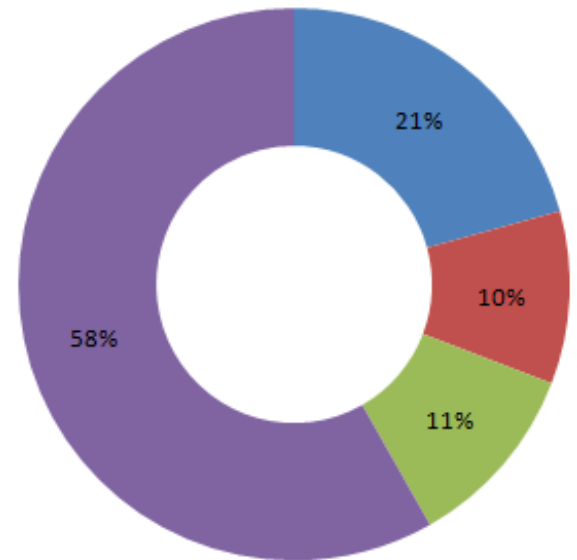

■ Sur ■ Norte ■ Oeste ■ Interior