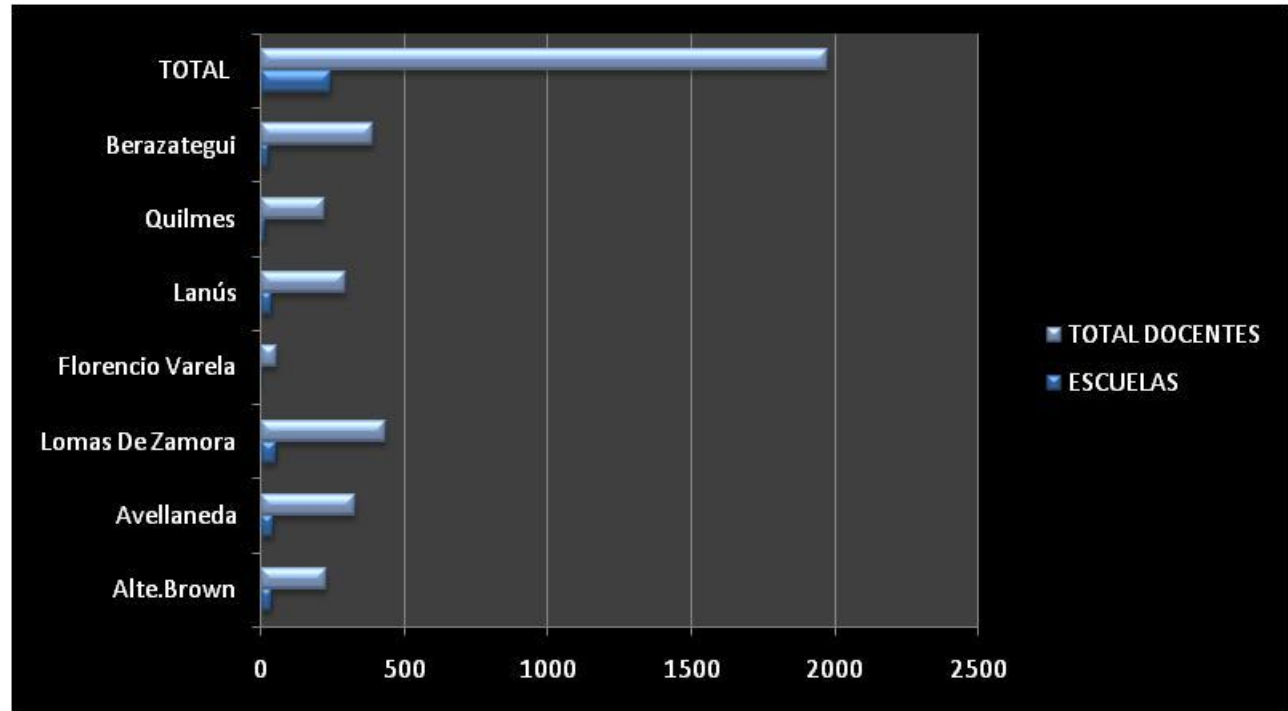

DETALLE ZONA SUR