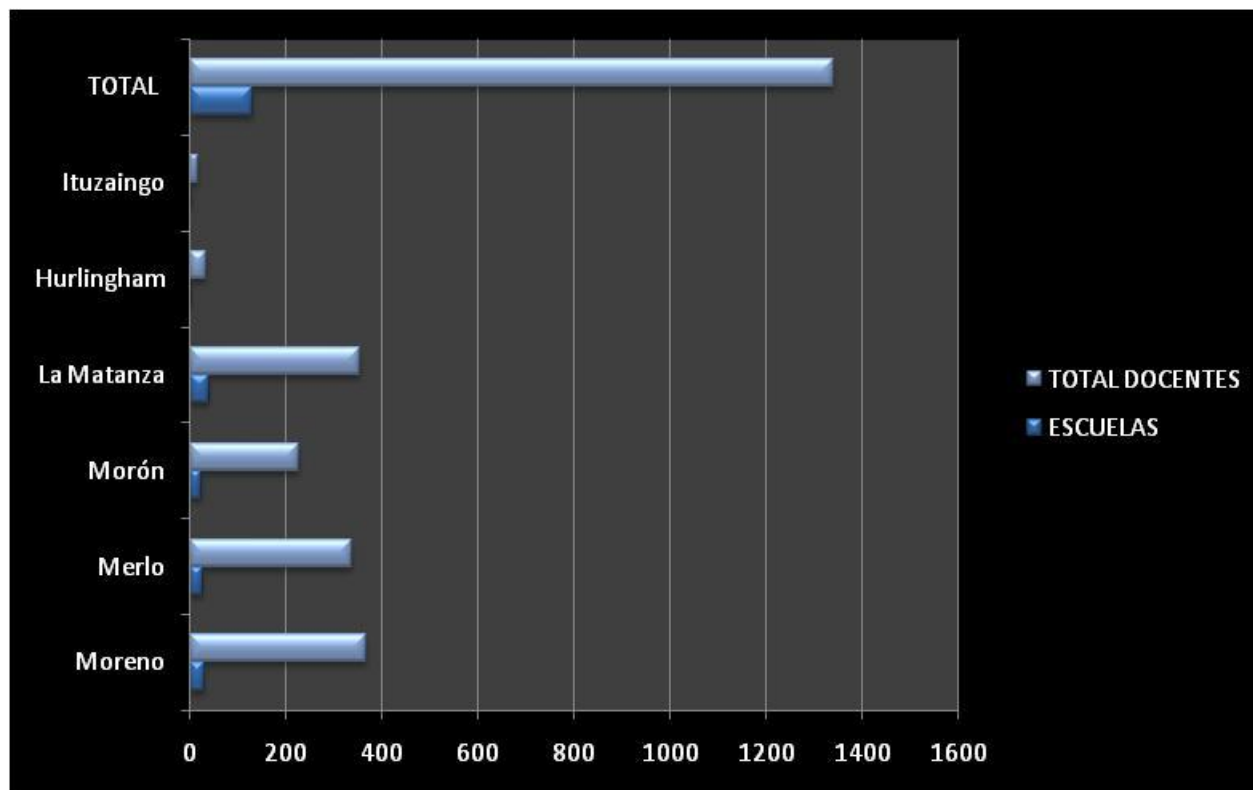

DETALLE
ZONA
OESTE